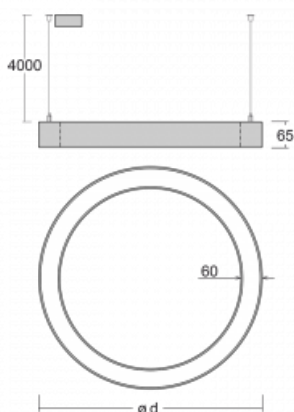

Svítidlo

Rotao60

227-5B1K-10GGE/840, W

Designové kruhové svítidlo Rotao60 nabídne velkou variaci průměrů, díky které velmi dobře pasuje do společenských a obchodních prostor. Ozdobit s ním můžete ale i obývací pokoj či zasedací místnost. Pokud svítidlo zkombinujete s mikroprismatickou optikou, pak jeho výkon dokáže překvapit i v kanceláři. V případě závěsné varianty svítidla Rotao60 do velikostního průměru 800 mm je svítidlo zavěšeno na nosných lankách, která se sbíhají do středového kalíšku, větší průměry jsou poté zavěšeny na kolmých lankách ke stropu.

Technický výkres

Typ montáže	Závěsné
Typ vyzařování	Přímo-nepřímé
Tvar svítidla	Kruhové
Barva svítidla	Bílá
Materiál	Hliník
Životnost	L80/B20 50 000 hodin
Záruka	5 let
Popis svítidla	Svítidlo závěsné
Rozměry	ø 1140 mm × 65 mm
Hmotnost	9.2 kg
Světelný zdroj	LED MODUL
Druh optiky	Opálový difusor
Světelný tok*	9740 lm
Teplota chromatičnosti	4000 K studená bílá
Měrný výkon	115 lm/W
MacAdam zdroje	3
Index podání barev	80
UGR max. X=4H Y=8H, ρ=70,50,20	23.2
Příkon svítidla*	84.8 W
Zapojení svítidla	ON/OFF
Elektrické napětí	220-240V
Frekvence	50/60Hz

CE IP 20

*±10 %

Křivka

Ke stažení[Montážní návod](#)[Fotografie](#)