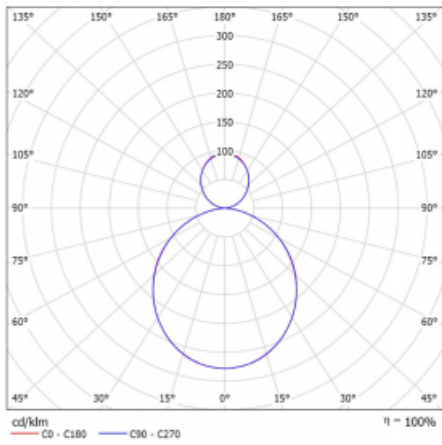

Svítidlo

Rotao60

227-5B1K-10GGE/840, W

Designové kruhové svítidlo Rotao60 nabídne velkou variaci průměrů, díky které velmi dobře pasuje do společenských a obchodních prostor. Ozdobit s ním můžete ale i obývací pokoj či zasedací místnost. Pokud svítidlo zkombinujete s mikroprismatickou optikou, pak jeho výkon dokáže překvapit i v kanceláři. V případě závěsné varianty svítidla Rotao60 do velikostního průměru 800 mm je svítidlo zavěšeno na nosných lankách, která se sbíhají do středového kalíšku, větší průměry jsou poté zavěšeny na kolmých lankách ke stropu.

Technický výkres

Typ montáže	Závěsné
Typ vyzařování	Přímo-nepřímé
Tvar svítidla	Kruhové
Barva svítidla	Bílá
Materiál	Hliník
Životnost	L80/B20 50 000 hodin
Záruka	5 let
Popis svítidla	Svítidlo závěsné
Rozměry	ø 1140 mm × 65 mm
Hmotnost	9.2 kg
Světelný zdroj	LED MODUL
Druh optiky	Opálový difusor
Světelný tok*	9740 lm
Teplota chromatičnosti	4000 K studená bílá
Měrný výkon	115 lm/W
MacAdam zdroje	3
Index podání barev	80
UGR max. X=4H Y=8H, ρ=70,50,20	23.2
Příkon svítidla*	84.8 W
Zapojení svítidla	ON/OFF
Elektrické napětí	220-240V
Frekvence	50/60Hz

CE IP 20

*±10 %

Křivka

Ke stažení[Montážní návod](#)[Fotografie](#)