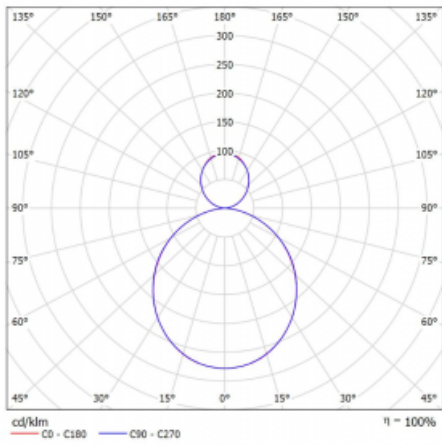

Svítidlo

Rotao60

227-5B1K-10GGE/830, W

Designové kruhové svítidlo Rotao60 nabídne velikou variaci průměrů, díky které velmi dobře pasuje do společenských a obchodních prostor. Ozdobit s ním můžete ale i obývací pokoj či zasedací místnost. Pokud svítidlo zkombinujete s mikroprismatickou optikou, pak jeho výkon dokáže překvapit i v kanceláři. V případě závěsné varianty svítidla Rotao60 do velikostního průměru 800 mm je svítidlo zavěšeno na nosných lankách, která se sbíhají do středového kalíšku, větší průměry jsou poté zavěšeny na kolmých lankách ke stropu.

Rozměry	ø 1140 mm × 65 mm
Světelný zdroj	LED MODUL

Druh optiky	Opálový difusor
-------------	-----------------

Světelný tok	9290 lm ± 10 %
--------------	----------------

Teplota chromatičnosti	3000 K teplá bílá
------------------------	-------------------

Měrný výkon	110 lm/W
-------------	----------

MacAdam zdroje	3
----------------	---

Index podání barev	80
--------------------	----

UGR max. X=4H Y=8H, ρ=70,50,20	23
-----------------------------------	----

Frekvence	50/60Hz
-----------	---------

⊕ CE IP 20

Křivka

Ke stažení[Montážní návod](#)[Fotografie](#)