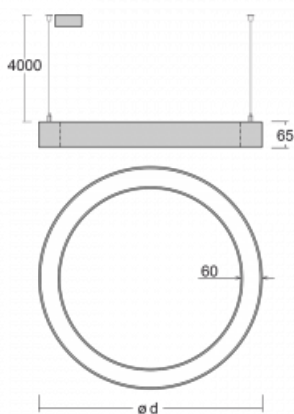

Svítidlo

Rotao60

227-5B1K-10GGE/830, S

Designové kruhové svítidlo Rotao60 nabídne velikou variaci průměrů, díky které velmi dobře pasuje do společenských a obchodních prostor. Ozdobit s ním můžete ale i obývací pokoj či zasedací místnost. Pokud svítidlo zkombinujete s mikroprismatickou optikou, pak jeho výkon dokáže překvapit i v kanceláři. V případě závěsné varianty svítidla Rotao60 do velikostního průměru 800 mm je svítidlo zavěšeno na nosných lankách, která se sbíhají do středového kalíšku, větší průměry jsou poté zavěšeny na kolmých lankách ke stropu.

Technický výkres

Typ montáže	Závěsné
Typ vyzařování	Přímo-nepřímé
Tvar svítidla	Kruhové
Barva svítidla	Stříbrná
Materiál	Hliník
Životnost	L80/B20 50 000 hodin
Záruka	60 měsíců
Popis svítidla	Svítidlo závěsné

Rozměry	ø 1140 mm × 65 mm
Světelný zdroj	LED MODUL

Druh optiky	Opálový difusor
Světelný tok*	8690 lm ± 10 %
Teplota chromatičnosti	3000 K teplá bílá
Měrný výkon	102 lm/W
MacAdam zdroje	3
Index podání barev	80
UGR max. X=4H Y=8H, ρ=70,50,20	23