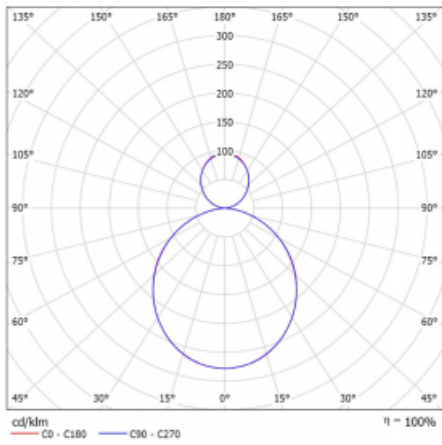

Rozměry	ø 1140 mm × 65 mm
Světelný zdroj	LED MODUL

Druh optiky	Opálový difusor
-------------	-----------------

Světelný tok*	8100 lm ± 10 %
---------------	----------------

Teplota chromatičnosti	3000 K teplá bílá
------------------------	-------------------

Měrný výkon	96 lm/W
-------------	---------

MacAdam zdroje	3
----------------	---

Index podání barev	80
--------------------	----

UGR max. X=4H Y=8H, ρ=70,50,20	23
-----------------------------------	----