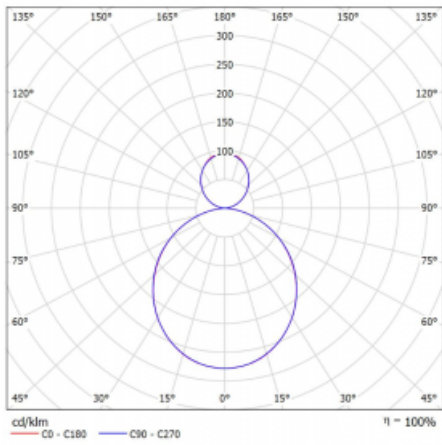

Svítidlo

Rotao60

227-5B1K-10GGD/840, W

Designové kruhové svítidlo Rotao60 nabídne velikou variaci průměrů, díky které velmi dobře pasuje do společenských a obchodních prostor. Ozdobit s ním můžete ale i obývací pokoj či zasedací místnost. Pokud svítidlo zkombinujete s mikroprismatickou optikou, pak jeho výkon dokáže překvapit i v kanceláři. V případě závěsné varianty svítidla Rotao60 do velikostního průměru 800 mm je svítidlo zavěšeno na nosných lankách, která se sbíhají do středového kalíšku, větší průměry jsou poté zavěšeny na kolmých lankách ke stropu.

Technický výkres

Typ montáže	Závěsné
Typ vyzařování	Přímo-nepřímé
Tvar svítidla	Kruhové
Barva svítidla	Bílá
Materiál	Hliník
Životnost	L80/B20 50 000 hodin
Záruka	5 let
Popis svítidla	Svítidlo závěsné
Rozměry	ø 1140 mm × 65 mm
Hmotnost	10.9 kg
Světelný zdroj	LED MODUL
Druh optiky	Opálový difusor
Světelný tok*	9740 lm
Teplota chromatičnosti	4000 K studená bílá
Měrný výkon	115 lm/W
MacAdam zdroje	3
Index podání barev	80
UGR max. X=4H Y=8H, ρ=70,50,20	23.2
Příkon svítidla*	84.8 W
Zapojení svítidla	DALI
Elektrické napětí	220-240V
Frekvence	50/60Hz

 CE IP 20

*±10 %

Křivka

Ke stažení

Montážní návod

Fotografie