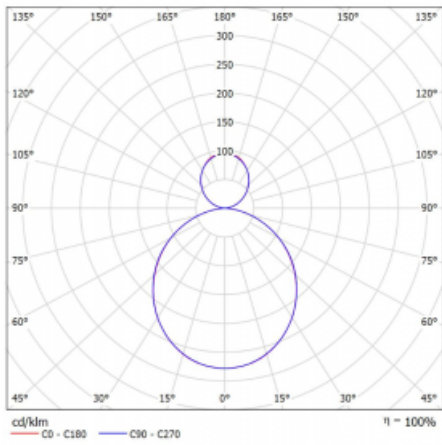

Svítidlo

Rotao60

227-5B1K-10GGD/840, S

Designové kruhové svítidlo Rotao60 nabídne velikou variaci průměrů, díky které velmi dobře pasuje do společenských a obchodních prostor. Ozdobit s ním můžete ale i obývací pokoj či zasedací místnost. Pokud svítidlo zkombinujete s mikroprismatickou optikou, pak jeho výkon dokáže překvapit i v kanceláři. V případě závěsné varianty svítidla Rotao60 do velikostního průměru 800 mm je svítidlo zavěšeno na nosných lankách, která se sbíhají do středového kalíšku, větší průměry jsou poté zavěšeny na kolmých lankách ke stropu.

Technický výkres

Typ montáže	Závěsné
Typ vyzařování	Přímo-nepřímé
Tvar svítidla	Kruhové
Barva svítidla	Stříbrná
Materiál	Hliník
Životnost	L80/B20 50 000 hodin
Záruka	5 let
Popis svítidla	Svítidlo závěsné
Rozměry	ø 1140 mm × 65 mm
Hmotnost	10.9 kg
Světelný zdroj	LED MODUL
Druh optiky	Opálový difusor
Světelný tok*	9120 lm
Teplota chromatičnosti	4000 K studená bílá
Měrný výkon	108 lm/W
MacAdam zdroje	3
Index podání barev	80
UGR max. X=4H Y=8H, ρ=70,50,20	23.2
Příkon svítidla*	84.8 W
Zapojení svítidla	DALI
Elektrické napětí	220-240V
Frekvence	50/60Hz

 **CE IP 20**

*±10 %

Křivka

Ke stažení[Montážní návod](#)[Fotografie](#)