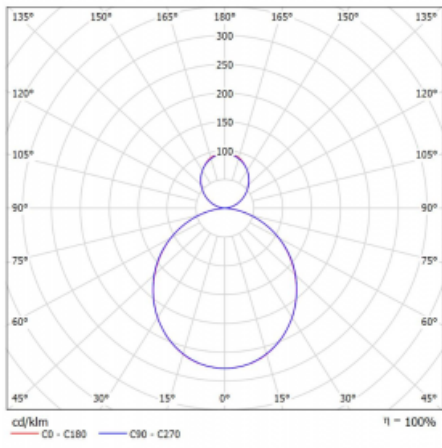

# Rotao60

227-5B1K-10GGD/840, B

Designové kruhové svítidlo Rotao60 nabídne velikou variaci průměrů, díky které velmi dobře pasuje do společenských a obchodních prostor. Ozdobit s ním můžete ale i obývací pokoj či zasedací místnost. Pokud svítidlo zkombinujete s mikroprismatickou optikou, pak jeho výkon dokáže překvapit i v kanceláři. V případě závěsné varianty svítidla Rotao60 do velikostního průměru 800 mm je svítidlo zavěšeno na nosných lankách, která se sbíhají do středového kalíšku, větší průměry jsou poté zavěšeny na kolmých lankách ke stropu.

## Technický výkres

Typ montáže	Závěsné
Typ vyzařování	Přímo-nepřímé
Tvar svítidla	Kruhové
Barva svítidla	Černá
Materiál	Hliník
Životnost	L80/B20 50 000 hodin
Záruka	5 let
Popis svítidla	Svítidlo závěsné
Rozměry	ø 1140 mm × 65 mm
Hmotnost	10.9 kg
Světelný zdroj	LED MODUL

Druh optiky	Opálový difusor
Světelný tok*	8500 lm
Teplota chromatičnosti	4000 K studená bílá
Měrný výkon	100 lm/W
MacAdam zdroje	3
Index podání barev	80
UGR max. X=4H Y=8H, ρ=70,50,20	23.2

Příkon svítidla*	84.8 W
Zapojení svítidla	DALI
Elektrické napětí	220-240V
Frekvence	50/60Hz