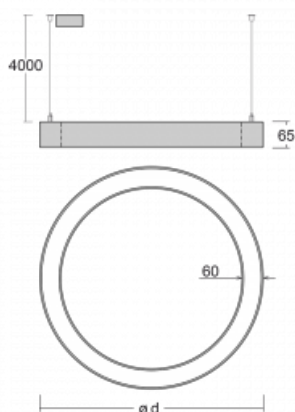

Svítidlo

Rotao60

227-5B1K-10GGD/830, W

Designové kruhové svítidlo Rotao60 nabídne velikou variaci průměrů, díky které velmi dobře pasuje do společenských a obchodních prostor. Ozdobit s ním můžete ale i obývací pokoj či zasedací místnost. Pokud svítidlo zkombinujete s mikroprismatickou optikou, pak jeho výkon dokáže překvapit i v kanceláři. V případě závěsné varianty svítidla Rotao60 do velikostního průměru 800 mm je svítidlo zavěšeno na nosných lankách, která se sbíhají do středového kalíšku, větší průměry jsou poté zavěšeny na kolmých lankách ke stropu.

Technický výkres

Typ montáže	Závěsné
Typ vyzařování	Přímo-nepřímé
Tvar svítidla	Kruhové
Barva svítidla	Bílá
Materiál	Hliník
Životnost	L80/B20 50 000 hodin
Záruka	5 let
Popis svítidla	Svítidlo závěsné
Rozměry	ø 1140 mm × 65 mm
Hmotnost	9 kg
Světelný zdroj	LED MODUL
Druh optiky	Opálový difusor
Světelný tok*	9290 lm
Teplota chromatičnosti	3000 K teplá bílá
Měrný výkon	110 lm/W
MacAdam zdroje	3
Index podání barev	80
UGR max. X=4H Y=8H, ρ=70,50,20	23
Příkon svítidla*	84.8 W
Zapojení svítidla	DALI
Elektrické napětí	220-240V
Frekvence	50/60Hz

 CE IP 20

*±10 %

Křivka

Ke stažení[Montážní návod](#)[Fotografie](#)