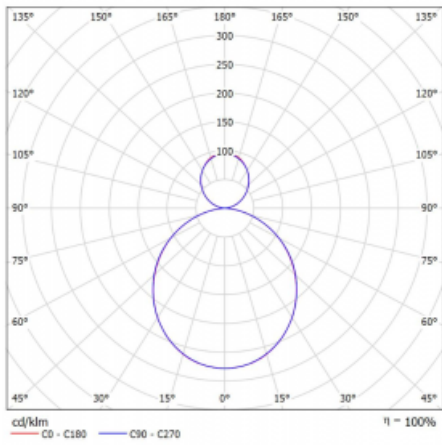

Svítidlo

Rotao60

227-5B1K-10GGD/830, W

Designové kruhové svítidlo Rotao60 nabídne velikou variaci průměrů, díky které velmi dobře pasuje do společenských a obchodních prostor. Ozdobit s ním můžete ale i obývací pokoj či zasedací místnost. Pokud svítidlo zkombinujete s mikroprismatickou optikou, pak jeho výkon dokáže překvapit i v kanceláři. V případě závěsné varianty svítidla Rotao60 do velikostního průměru 800 mm je svítidlo zavěšeno na nosných lankách, která se sbíhají do středového kalíšku, větší průměry jsou poté zavěšeny na kolmých lankách ke stropu.

Technický výkres

Typ montáže	Závěsné
Typ vyzařování	Přímo-nepřímé
Tvar svítidla	Kruhové
Barva svítidla	Bílá
Materiál	Hliník
Životnost	L80/B20 50 000 hodin
Záruka	5 let
Popis svítidla	Svítidlo závěsné
Rozměry	ø 1140 mm × 65 mm
Hmotnost	9 kg
Světelný zdroj	LED MODUL
Druh optiky	Opálový difusor
Světelný tok*	9290 lm
Teplota chromatičnosti	3000 K teplá bílá
Měrný výkon	110 lm/W
MacAdam zdroje	3
Index podání barev	80
UGR max. X=4H Y=8H, ρ=70,50,20	23
Příkon svítidla*	84.8 W
Zapojení svítidla	DALI
Elektrické napětí	220-240V
Frekvence	50/60Hz

 CE IP 20

*±10 %

Křivka

Ke stažení[Montážní návod](#)[Fotografie](#)