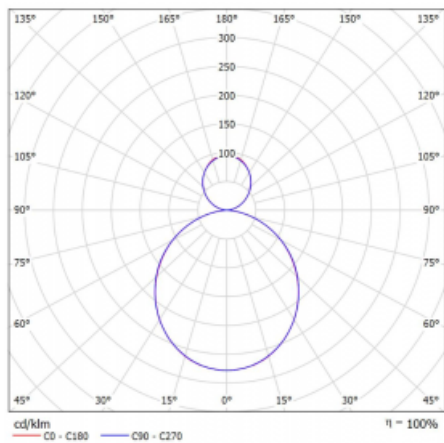

Svítidlo

Rotao60

227-5B1K-10GGD/830, S

Designové kruhové svítidlo Rotao60 nabídne velikou variaci průměrů, díky které velmi dobře pasuje do společenských a obchodních prostor. Ozdobit s ním můžete ale i obývací pokoj či zasedací místnost. Pokud svítidlo zkombinujete s mikroprismatickou optikou, pak jeho výkon dokáže překvapit i v kanceláři. V případě závěsné varianty svítidla Rotao60 do velikostního průměru 800 mm je svítidlo zavěšeno na nosných lankách, která se sbíhají do středového kalíšku, větší průměry jsou poté zavěšeny na kolmých lankách ke stropu.

Technický výkres

Typ montáže	Závěsné
Typ vyzařování	Přímo-nepřímé
Tvar svítidla	Kruhové
Barva svítidla	Stříbrná
Materiál	Hliník
Životnost	L80/B20 50 000 hodin
Záruka	5 let
Popis svítidla	Svítidlo závěsné
Rozměry	ø 1140 mm × 65 mm
Hmotnost	9 kg
Světelný zdroj	LED MODUL
Druh optiky	Opálový difusor
Světelný tok*	8690 lm
Teplota chromatičnosti	3000 K teplá bílá
Měrný výkon	102 lm/W
MacAdam zdroje	3
Index podání barev	80
UGR max. X=4H Y=8H, ρ=70,50,20	23
Příkon svítidla*	84.8 W
Zapojení svítidla	DALI
Elektrické napětí	220-240V
Frekvence	50/60Hz

 **CE IP 20**

*±10 %

Křivka

Ke stažení[Montážní návod](#)[Fotografie](#)