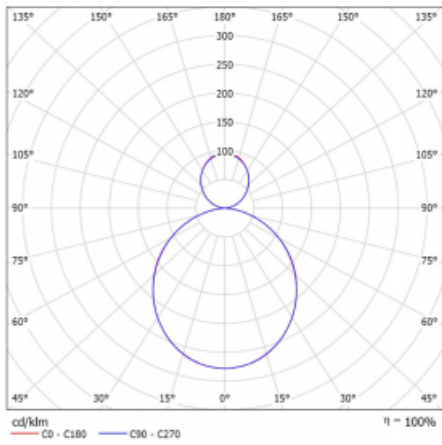

# Rotao60

227-5B1K-10GEE/830, W

Designové kruhové svítidlo Rotao60 nabídne velkou variaci průměrů, díky které velmi dobře pasuje do společenských a obchodních prostor. Ozdobit s ním můžete ale i obývací pokoj či zasedací místnost. Pokud svítidlo zkombinujete s mikroprismatickou optikou, pak jeho výkon dokáže překvapit i v kanceláři. V případě závěsné varianty svítidla Rotao60 do velikostního průměru 800 mm je svítidlo zavěšeno na nosných lankách, která se sbíhají do středového kalíšku, větší průměry jsou poté zavěšeny na kolmých lankách ke stropu.

## Technický výkres

Typ montáže	Závěsné
Typ vyzařování	Přímo-nepřímé
Tvar svítidla	Kruhové
Barva svítidla	Bílá
Materiál	Hliník
Životnost	L80/B20 50 000 hodin
Záruka	5 let
Popis svítidla	Svítidlo závěsné
Rozměry	ø 1140 mm × 65 mm
Hmotnost	10.1 kg
Světelný zdroj	LED MODUL
Druh optiky	Opálový difusor
Světelný tok*	6770 lm
Teplota chromatičnosti	3000 K teplá bílá
Měrný výkon	111 lm/W
MacAdam zdroje	3
Index podání barev	80
UGR max. X=4H Y=8H, ρ=70,50,20	21.9
Příkon svítidla*	61.1 W
Zapojení svítidla	ON/OFF
Elektrické napětí	220-240V
Frekvence	50/60Hz