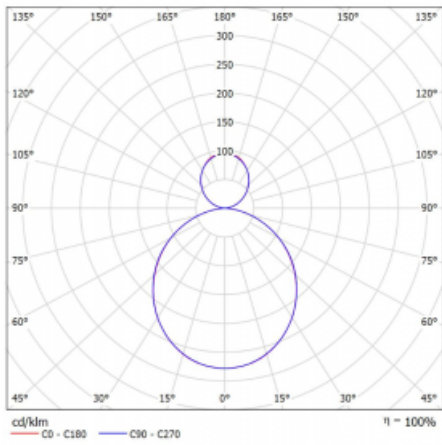

Svítidlo

Rotao60

227-5B1K-10GEE/830, S

Designové kruhové svítidlo Rotao60 nabídne velkou variaci průměrů, díky které velmi dobře pasuje do společenských a obchodních prostor. Ozdobit s ním můžete ale i obývací pokoj či zasedací místnost. Pokud svítidlo zkombinujete s mikroprismatickou optikou, pak jeho výkon dokáže překvapit i v kanceláři. V případě závěsné varianty svítidla Rotao60 do velikostního průměru 800 mm je svítidlo zavěšeno na nosných lankách, která se sbíhají do středového kalíšku, větší průměry jsou poté zavěšeny na kolmých lankách ke stropu.

Technický výkres

| | |
|-----------------------------------|----------------------|
| Typ montáže | Závěsné |
| Typ vyzařování | Přímo-nepřímé |
| Tvar svítidla | Kruhové |
| Barva svítidla | Stříbrná |
| Materiál | Hliník |
| Životnost | L80/B20 50 000 hodin |
| Záruka | 5 let |
| Popis svítidla | Svítidlo závěsné |
| Rozměry | ø 1140 mm × 65 mm |
| Hmotnost | 10.1 kg |
| Světelný zdroj | LED MODUL |
| Druh optiky | Opálový difusor |
| Světelný tok* | 6340 lm |
| Teplota chromatičnosti | 3000 K teplá bílá |
| Měrný výkon | 104 lm/W |
| MacAdam zdroje | 3 |
| Index podání barev | 80 |
| UGR max. X=4H Y=8H, ρ=70,50,20 | 21.9 |
| Příkon svítidla* | 61.1 W |
| Zapojení svítidla | ON/OFF |
| Elektrické napětí | 220-240V |
| Frekvence | 50/60Hz |

 CE IP 20

*±10 %

Křivka

Ke stažení[Montážní návod](#)[Fotografie](#)