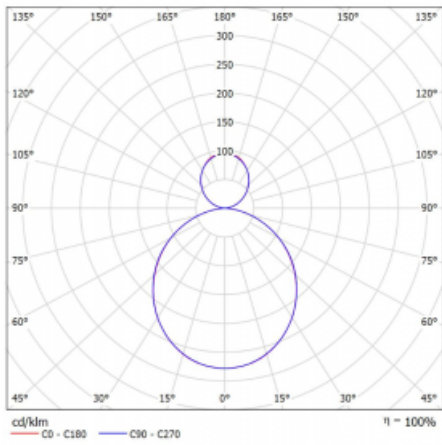

Svítidlo

Rotao60

227-5B1K-10GEE/830, B

Designové kruhové svítidlo Rotao60 nabídne velkou variaci průměrů, díky které velmi dobře pasuje do společenských a obchodních prostor. Ozdobit s ním můžete ale i obývací pokoj či zasedací místnost. Pokud svítidlo zkombinujete s mikroprismatickou optikou, pak jeho výkon dokáže překvapit i v kanceláři. V případě závěsné varianty svítidla Rotao60 do velikostního průměru 800 mm je svítidlo zavěšeno na nosných lankách, která se sbíhají do středového kalíšku, větší průměry jsou poté zavěšeny na kolmých lankách ke stropu.

Technický výkres

Typ montáže	Závěsné
Typ vyzařování	Přímo-nepřímé
Tvar svítidla	Kruhové
Barva svítidla	Černá
Materiál	Hliník
Životnost	L80/B20 50 000 hodin
Záruka	5 let
Popis svítidla	Svítidlo závěsné
Rozměry	ø 1140 mm × 65 mm
Hmotnost	10.1 kg
Světelný zdroj	LED MODUL
Druh optiky	Opálový difusor
Světelný tok*	5910 lm
Teplota chromatičnosti	3000 K teplá bílá
Měrný výkon	97 lm/W
MacAdam zdroje	3
Index podání barev	80
UGR max. X=4H Y=8H, ρ=70,50,20	21.9
Příkon svítidla*	61.1 W
Zapojení svítidla	ON/OFF
Elektrické napětí	220-240V
Frekvence	50/60Hz

 CE IP 20

*±10 %

Křivka

Ke stažení[Montážní návod](#)[Fotografie](#)