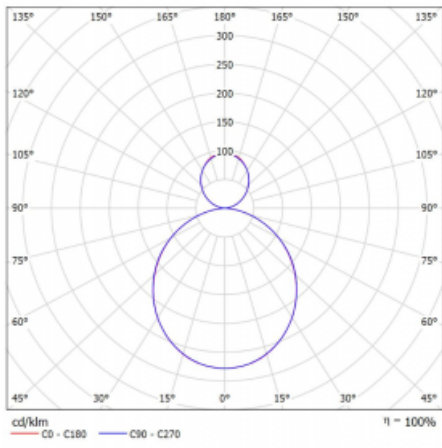

Svítidlo

Rotao60

227-5B1K-10GED/840, W

Designové kruhové svítidlo Rotao60 nabídne velikou variaci průměrů, díky které velmi dobře pasuje do společenských a obchodních prostor. Ozdobit s ním můžete ale i obývací pokoj či zasedací místnost. Pokud svítidlo zkombinujete s mikroprismatickou optikou, pak jeho výkon dokáže překvapit i v kanceláři. V případě závěsné varianty svítidla Rotao60 do velikostního průměru 800 mm je svítidlo zavěšeno na nosných lankách, která se sbíhají do středového kalíšku, větší průměry jsou poté zavěšeny na kolmých lankách ke stropu.

Technický výkres

Typ montáže	Závěsné
Typ vyzařování	Přímo-nepřímé
Tvar svítidla	Kruhové
Barva svítidla	Bílá
Materiál	Hliník
Životnost	L80/B20 50 000 hodin
Záruka	5 let
Popis svítidla	Svítidlo závěsné
Rozměry	ø 1140 mm × 65 mm
Hmotnost	9.5 kg
Světelný zdroj	LED MODUL
Druh optiky	Opálový difusor
Světelný tok*	7110 lm
Teplota chromatičnosti	4000 K studená bílá
Měrný výkon	116 lm/W
MacAdam zdroje	3
Index podání barev	80
UGR max. X=4H Y=8H, ρ=70,50,20	22.1
Příkon svítidla*	61.1 W
Zapojení svítidla	DALI
Elektrické napětí	220-240V
Frekvence	50/60Hz

 CE IP 20

*±10 %

Křivka

Ke stažení[Montážní návod](#)[Fotografie](#)