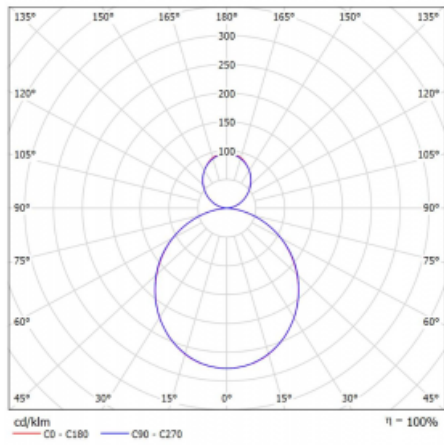

Svítidlo

Rotao60

227-5B1K-10GED/840, S

Designové kruhové svítidlo Rotao60 nabídne velkou variaci průměrů, díky které velmi dobře pasuje do společenských a obchodních prostor. Ozdobit s ním můžete ale i obývací pokoj či zasedací místnost. Pokud svítidlo zkombinujete s mikroprismatickou optikou, pak jeho výkon dokáže překvapit i v kanceláři. V případě závěsné varianty svítidla Rotao60 do velikostního průměru 800 mm je svítidlo zavěšeno na nosných lankách, která se sbíhají do středového kalíšku, větší průměry jsou poté zavěšeny na kolmých lankách ke stropu.

Technický výkres

Typ montáže	Závěsné
Typ vyzařování	Přímo-nepřímé
Tvar svítidla	Kruhové
Barva svítidla	Stříbrná
Materiál	Hliník
Životnost	L80/B20 50 000 hodin
Záruka	5 let
Popis svítidla	Svítidlo závěsné
Rozměry	ø 1140 mm × 65 mm
Hmotnost	9.5 kg
Světelný zdroj	LED MODUL
Druh optiky	Opálový difusor
Světelný tok*	6650 lm
Teplota chromatičnosti	4000 K studená bílá
Měrný výkon	109 lm/W
MacAdam zdroje	3
Index podání barev	80
UGR max. X=4H Y=8H, ρ=70,50,20	22.1
Příkon svítidla*	61.1 W
Zapojení svítidla	DALI
Elektrické napětí	220-240V
Frekvence	50/60Hz

 CE IP 20

*±10 %

Křivka

Ke stažení[Montážní návod](#)[Fotografie](#)