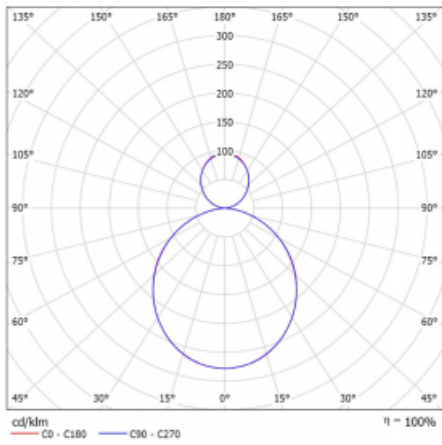

Svítidlo

Rotao60

227-5B1K-10GED/840, B

Designové kruhové svítidlo Rotao60 nabídne velkou variaci průměrů, díky které velmi dobře pasuje do společenských a obchodních prostor. Ozdobit s ním můžete ale i obývací pokoj či zasedací místnost. Pokud svítidlo zkombinujete s mikroprismatickou optikou, pak jeho výkon dokáže překvapit i v kanceláři. V případě závěsné varianty svítidla Rotao60 do velikostního průměru 800 mm je svítidlo zavěšeno na nosných lankách, která se sbíhají do středového kalíšku, větší průměry jsou poté zavěšeny na kolmých lankách ke stropu.

Technický výkres

Typ montáže	Závěsné
Typ vyzařování	Přímo-nepřímé
Tvar svítidla	Kruhové
Barva svítidla	Černá
Materiál	Hliník
Životnost	L80/B20 50 000 hodin
Záruka	5 let
Popis svítidla	Svítidlo závěsné
Rozměry	ø 1140 mm × 65 mm
Hmotnost	9.5 kg
Světelný zdroj	LED MODUL
Druh optiky	Opálový difusor
Světelný tok*	6200 lm
Teplota chromatičnosti	4000 K studená bílá
Měrný výkon	101 lm/W
MacAdam zdroje	3
Index podání barev	80
UGR max. X=4H Y=8H, ρ=70,50,20	22.1
Příkon svítidla*	61.1 W
Zapojení svítidla	DALI
Elektrické napětí	220-240V
Frekvence	50/60Hz

 CE IP 20

*±10 %

Křivka

Ke stažení[Montážní návod](#)[Fotografie](#)