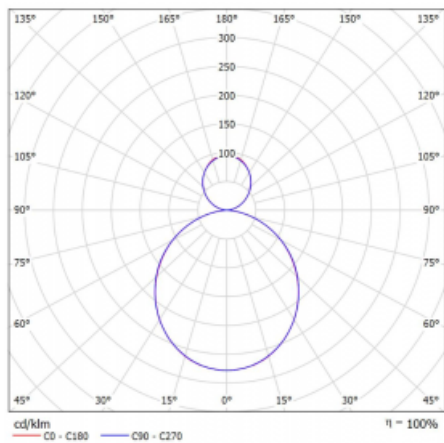

Svítidlo

Rotao60

227-5B1K-10GED/830, S

Designové kruhové svítidlo Rotao60 nabídne velkou variaci průměrů, díky které velmi dobře pasuje do společenských a obchodních prostor. Ozdobit s ním můžete ale i obývací pokoj či zasedací místnost. Pokud svítidlo zkombinujete s mikroprismatickou optikou, pak jeho výkon dokáže překvapit i v kanceláři. V případě závěsné varianty svítidla Rotao60 do velikostního průměru 800 mm je svítidlo zavěšeno na nosných lankách, která se sbíhají do středového kalíšku, větší průměry jsou poté zavěšeny na kolmých lankách ke stropu.

Technický výkres

Typ montáže	Závěsné
Typ vyzařování	Přímo-nepřímé
Tvar svítidla	Kruhové
Barva svítidla	Stříbrná
Materiál	Hliník
Životnost	L80/B20 50 000 hodin
Záruka	5 let
Popis svítidla	Svítidlo závěsné
Rozměry	ø 1140 mm × 65 mm
Hmotnost	9.2 kg
Světelný zdroj	LED MODUL
Druh optiky	Opálový difusor
Světelný tok*	6340 lm
Teplota chromatičnosti	3000 K teplá bílá
Měrný výkon	104 lm/W
MacAdam zdroje	3
Index podání barev	80
UGR max. X=4H Y=8H, ρ=70,50,20	21.9
Příkon svítidla*	61.1 W
Zapojení svítidla	DALI
Elektrické napětí	220-240V
Frekvence	50/60Hz

 **CE IP 20**

*±10 %

Křivka

Ke stažení[Montážní návod](#)[Fotografie](#)