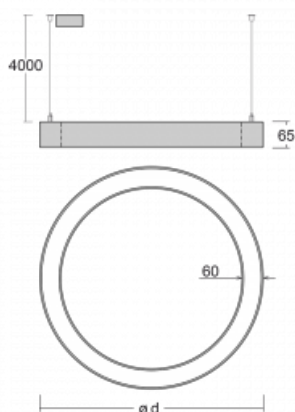

Svítidlo

Rotao60

227-5B1K-10GED/830, B

Designové kruhové svítidlo Rotao60 nabídne velkou variaci průměrů, díky které velmi dobře pasuje do společenských a obchodních prostor. Ozdobit s ním můžete ale i obývací pokoj či zasedací místnost. Pokud svítidlo zkombinujete s mikroprismatickou optikou, pak jeho výkon dokáže překvapit i v kanceláři. V případě závěsné varianty svítidla Rotao60 do velikostního průměru 800 mm je svítidlo zavěšeno na nosných lankách, která se sbíhají do středového kalíšku, větší průměry jsou poté zavěšeny na kolmých lankách ke stropu.

Technický výkres

Typ montáže	Závěsné
Typ vyzařování	Přímo-nepřímé
Tvar svítidla	Kruhové
Barva svítidla	Černá
Materiál	Hliník
Životnost	L80/B20 50 000 hodin
Záruka	60 měsíců
Popis svítidla	Svítidlo závěsné
Rozměry	ø 1140 mm × 65 mm
Hmotnost	9.2 kg
Světelný zdroj	LED MODUL
Druh optiky	Opálový difusor
Světelný tok*	5910 lm ± 10 %
Teplota chromatičnosti	3000 K teplá bílá
Měrný výkon	97 lm/W
MacAdam zdroje	3
Index podání barev	80
UGR max. X=4H Y=8H, ρ=70,50,20	21.9
Příkon svítidla	61.1 W ± 10 %
Zapojení svítidla	Stmívatelné DALI
Elektrické napětí	220-240V
Frekvence	50/60Hz