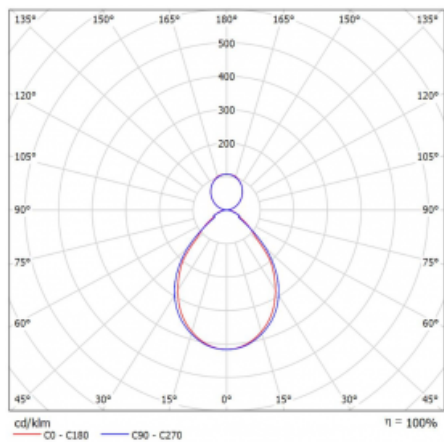

Svítidlo

Rotao60

227-5B1I-10GGE/840, W

Designové kruhové svítidlo Rotao60 nabídne velikou variaci průměrů, díky které velmi dobře pasuje do společenských a obchodních prostor. Ozdobit s ním můžete ale i obývací pokoj či zasedací místnost. Pokud svítidlo zkombinujete s mikroprismatickou optikou, pak jeho výkon dokáže překvapit i v kanceláři. V případě závěsné varianty svítidla Rotao60 do velikostního průměru 800 mm je svítidlo zavěšeno na nosných lankách, která se sbíhají do středového kalíšku, větší průměry jsou poté zavěšeny na kolmých lankách ke stropu.

Technický výkres

Typ montáže	Závěsné
Typ vyzařování	Přímo-nepřímé
Tvar svítidla	Kruhové
Barva svítidla	Bílá
Materiál	Hliník
Životnost	L80/B20 50 000 hodin
Záruka	5 let
Popis svítidla	Svítidlo závěsné
Rozměry	ø 1140 mm × 65 mm
Hmotnost	10.9 kg
Světelný zdroj	LED MODUL
Druh optiky	Mikroprisma
Světelný tok*	8400 lm
Teplota chromatičnosti	4000 K studená bílá
Měrný výkon	99 lm/W
MacAdam zdroje	3
Index podání barev	80
UGR max. X=4H Y=8H, ρ=70,50,20	18.2
Příkon svítidla*	84.8 W
Zapojení svítidla	ON/OFF
Elektrické napětí	220-240V
Frekvence	50/60Hz

 **CE IP 20**

*±10 %

Křivka

Ke stažení[Montážní návod](#)[Fotografie](#)