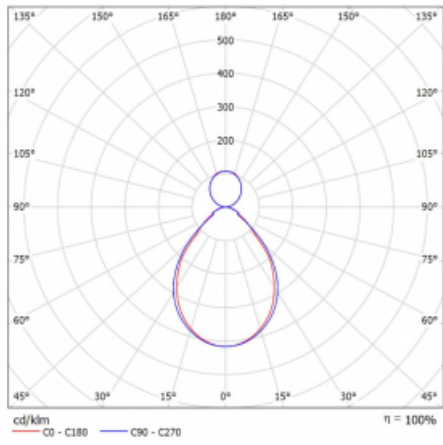

Svítidlo

Rotao60

227-5B1I-10GGE/840, S

Designové kruhové svítidlo Rotao60 nabídne velkou variaci průměrů, díky které velmi dobře pasuje do společenských a obchodních prostor. Ozdobit s ním můžete ale i obývací pokoj či zasedací místnost. Pokud svítidlo zkombinujete s mikroprismatickou optikou, pak jeho výkon dokáže překvapit i v kanceláři. V případě závěsné varianty svítidla Rotao60 do velikostního průměru 800 mm je svítidlo zavěšeno na nosných lankách, která se sbíhají do středového kalíšku, větší průměry jsou poté zavěšeny na kolmých lankách ke stropu.

Rozměry	ø 1140 mm × 65 mm
Hmotnost	10.9 kg
Světelný zdroj	LED MODUL

Druh optiky	Mikroprisma
Světelný tok*	7780 lm
Teplota chromatičnosti	4000 K studená bílá
Měrný výkon	92 lm/W
MacAdam zdroje	3
Index podání barev	80
UGR max. X=4H Y=8H, ρ=70,50,20	18.2