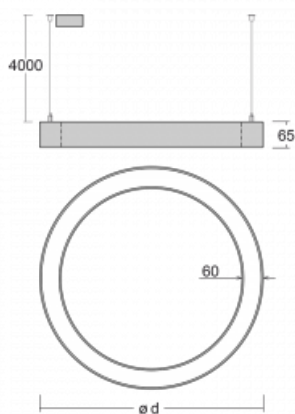

# Rotao60

227-5B1I-10GGD/840, S

Designové kruhové svítidlo Rotao60 nabídne velkou variaci průměrů, díky které velmi dobře pasuje do společenských a obchodních prostor. Ozdobit s ním můžete ale i obývací pokoj či zasedací místnost. Pokud svítidlo zkombinujete s mikroprismatickou optikou, pak jeho výkon dokáže překvapit i v kanceláři. V případě závěsné varianty svítidla Rotao60 do velikostního průměru 800 mm je svítidlo zavěšeno na nosných lankách, která se sbíhají do středového kalíšku, větší průměry jsou poté zavěšeny na kolmých lankách ke stropu.

## Technický výkres

Typ montáže	Závěsné
Typ vyzařování	Přímo-nepřímé
Tvar svítidla	Kruhové
Barva svítidla	Stříbrná
Materiál	Hliník
Životnost	L80/B20 50 000 hodin
Záruka	5 let
Popis svítidla	Svítidlo závěsné
Rozměry	ø 1140 mm × 65 mm
Hmotnost	11 kg
Světelný zdroj	LED MODUL
Druh optiky	Mikroprisma
Světelný tok*	7780 lm
Teplota chromatičnosti	4000 K studená bílá
Měrný výkon	92 lm/W
MacAdam zdroje	3
Index podání barev	80
UGR max. X=4H Y=8H, ρ=70,50,20	18.2
Příkon svítidla*	84.8 W
Zapojení svítidla	DALI
Elektrické napětí	220-240V
Frekvence	50/60Hz