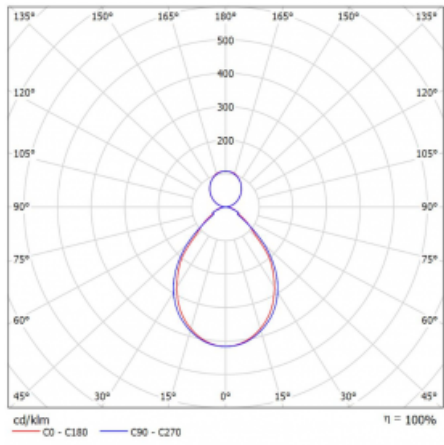

# Rotao60

227-5B1I-10GEE/830, S

Designové kruhové svítidlo Rotao60 nabídne velikou variaci průměrů, díky které velmi dobře pasuje do společenských a obchodních prostor. Ozdobit s ním můžete ale i obývací pokoj či zasedací místnost. Pokud svítidlo zkombinujete s mikroprismatickou optikou, pak jeho výkon dokáže překvapit i v kanceláři. V případě závěsné varianty svítidla Rotao60 do velikostního průměru 800 mm je svítidlo zavěšeno na nosných lankách, která se sbíhají do středového kalíšku, větší průměry jsou poté zavěšeny na kolmých lankách ke stropu.

## Technický výkres

Typ montáže	Závěsné
Typ vyzařování	Přímo-nepřímé
Tvar svítidla	Kruhové
Barva svítidla	Stříbrná
Materiál	Hliník
Životnost	L80/B20 50 000 hodin
Záruka	60 měsíců
Popis svítidla	Svítidlo závěsné
Rozměry	ø 1140 mm × 65 mm
Hmotnost	9.6 kg
Světelný zdroj	LED MODUL
Druh optiky	Mikroprisma
Světelný tok*	5410 lm ± 10 %
Teplota chromatičnosti	3000 K teplá bílá
Měrný výkon	89 lm/W
MacAdam zdroje	3
Index podání barev	80
UGR max. X=4H Y=8H, ρ=70,50,20	17
Příkon svítidla	61.1 W ± 10 %
Zapojení svítidla	Předradník nestmívatelný
Elektrické napětí	220-240V
Frekvence	50/60Hz