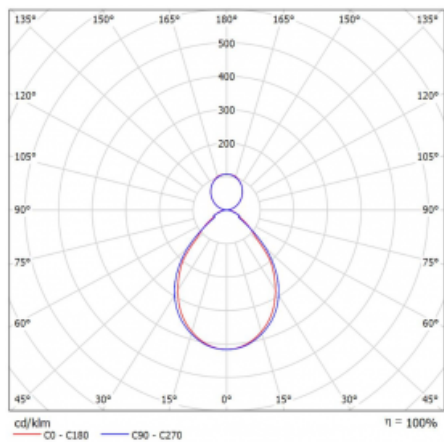

Svítidlo

Rotao60

227-5B1I-10GED/840, W

Designové kruhové svítidlo Rotao60 nabídne velikou variaci průměrů, díky které velmi dobře pasuje do společenských a obchodních prostor. Ozdobit s ním můžete ale i obývací pokoj či zasedací místnost. Pokud svítidlo zkombinujete s mikroprismatickou optikou, pak jeho výkon dokáže překvapit i v kanceláři. V případě závěsné varianty svítidla Rotao60 do velikostního průměru 800 mm je svítidlo zavěšeno na nosných lankách, která se sbíhají do středového kalíšku, větší průměry jsou poté zavěšeny na kolmých lankách ke stropu.

Technický výkres

Typ montáže	Závěsné
Typ vyzařování	Přímo-nepřímé
Tvar svítidla	Kruhové
Barva svítidla	Bílá
Materiál	Hliník
Životnost	L80/B20 50 000 hodin
Záruka	5 let
Popis svítidla	Svítidlo závěsné
Rozměry	ø 1140 mm × 65 mm
Hmotnost	9.8 kg
Světelný zdroj	LED MODUL
Druh optiky	Mikroprisma
Světelný tok*	6130 lm
Teplota chromatičnosti	4000 K studená bílá
Měrný výkon	100 lm/W
MacAdam zdroje	3
Index podání barev	80
UGR max. X=4H Y=8H, ρ=70,50,20	17.1
Příkon svítidla*	61.1 W
Zapojení svítidla	DALI
Elektrické napětí	220-240V
Frekvence	50/60Hz

 **CE IP 20**

*±10 %

Křivka

Ke stažení[Montážní návod](#)[Fotografie](#)