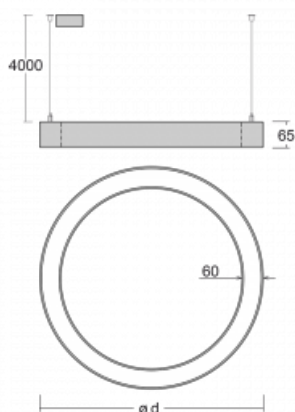

Svítidlo

Rotao60

227-5B1I-10GED/840, S

Designové kruhové svítidlo Rotao60 nabídne velkou variaci průměrů, díky které velmi dobře pasuje do společenských a obchodních prostor. Ozdobit s ním můžete ale i obývací pokoj či zasedací místnost. Pokud svítidlo zkombinujete s mikroprismatickou optikou, pak jeho výkon dokáže překvapit i v kanceláři. V případě závěsné varianty svítidla Rotao60 do velikostního průměru 800 mm je svítidlo zavěšeno na nosných lankách, která se sbíhají do středového kalíšku, větší průměry jsou poté zavěšeny na kolmých lankách ke stropu.

Technický výkres

Typ montáže	Závěsné
Typ vyzařování	Přímo-nepřímé
Tvar svítidla	Kruhové
Barva svítidla	Stříbrná
Materiál	Hliník
Životnost	L80/B20 50 000 hodin
Záruka	60 měsíců
Popis svítidla	Svítidlo závěsné
Rozměry	ø 1140 mm × 65 mm
Hmotnost	9.8 kg
Světelný zdroj	LED MODUL
Druh optiky	Mikroprisma
Světelný tok*	5680 lm ± 10 %
Teplota chromatičnosti	4000 K studená bílá
Měrný výkon	93 lm/W
MacAdam zdroje	3
Index podání barev	80
UGR max. X=4H Y=8H, ρ=70,50,20	17.1
Příkon svítidla	61.1 W ± 10 %
Zapojení svítidla	Stmívatelné DALI
Elektrické napětí	220-240V
Frekvence	50/60Hz