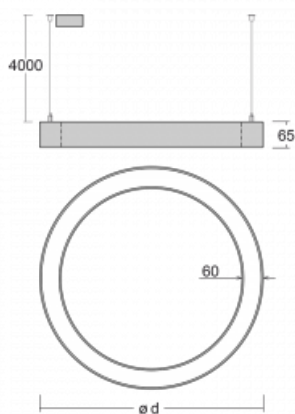

Svítidlo

Rotao60

227-5B1I-10GED/830, W

Designové kruhové svítidlo Rotao60 nabídne velkou variaci průměrů, díky které velmi dobře pasuje do společenských a obchodních prostor. Ozdobit s ním můžete ale i obývací pokoj či zasedací místnost. Pokud svítidlo zkombinujete s mikroprismatickou optikou, pak jeho výkon dokáže překvapit i v kanceláři. V případě závěsné varianty svítidla Rotao60 do velikostního průměru 800 mm je svítidlo zavěšeno na nosných lankách, která se sbíhají do středového kalíšku, větší průměry jsou poté zavěšeny na kolmých lankách ke stropu.

Technický výkres

Typ montáže	Závěsné
Typ vyzařování	Přímo-nepřímé
Tvar svítidla	Kruhové
Barva svítidla	Bílá
Materiál	Hliník
Životnost	L80/B20 50 000 hodin
Záruka	5 let
Popis svítidla	Svítidlo závěsné
Rozměry	ø 1140 mm × 65 mm
Hmotnost	10.9 kg
Světelný zdroj	LED MODUL
Druh optiky	Mikroprisma
Světelný tok*	5840 lm
Teplota chromatičnosti	3000 K teplá bílá
Měrný výkon	96 lm/W
MacAdam zdroje	3
Index podání barev	80
UGR max. X=4H Y=8H, ρ=70,50,20	17
Příkon svítidla*	61.1 W
Zapojení svítidla	DALI
Elektrické napětí	220-240V
Frekvence	50/60Hz

 **CE** IP 20

*±10 %

Křivka

Ke stažení[Montážní návod](#)[Fotografie](#)