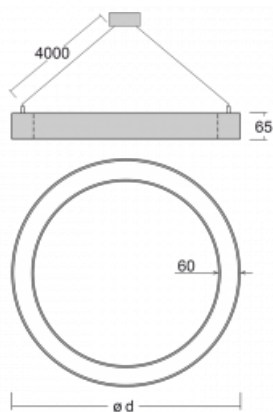

# Rotao60

227-581K-10GGD/840, S

Designové kruhové svítidlo Rotao60 nabídne velkou variaci průměrů, díky které velmi dobře pasuje do společenských a obchodních prostor. Ozdobit s ním můžete ale i obývací pokoj či zasedací místnost. Pokud svítidlo zkombinujete s mikroprismatickou optikou, pak jeho výkon dokáže překvapit i v kanceláři. V případě závěsné varianty svítidla Rotao60 do velikostního průměru 800 mm je svítidlo zavěšeno na nosných lankách, která se sbíhají do středového kalíšku, větší průměry jsou poté zavěšeny na kolmých lankách ke stropu.

## Technický výkres

Typ montáže	Závěsné
Typ vyzařování	Přímo-nepřímé
Tvar svítidla	Kruhové
Barva svítidla	Stříbrná
Materiál	Hliník
Životnost	L80/B20 50 000 hodin
Záruka	5 let
Popis svítidla	Svítidlo závěsné
Rozměry	ø 800 mm × 65 mm
Hmotnost	4.7 kg
Světelný zdroj	LED MODUL
Druh optiky	Opálový difusor
Světelný tok*	5670 lm
Teplota chromatičnosti	4000 K studená bílá
Měrný výkon	107 lm/W
MacAdam zdroje	3
Index podání barev	80
UGR max. X=4H Y=8H, ρ=70,50,20	23.4
Příkon svítidla*	53 W
Zapojení svítidla	DALI
Elektrické napětí	220-240V
Frekvence	50/60Hz