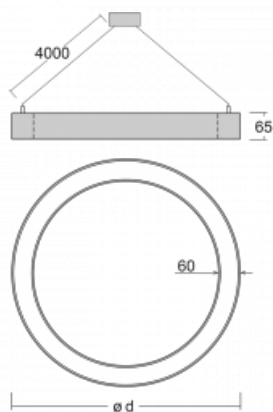

Svítidlo

Rotao60

227-581K-10GGD/840, B

Designové kruhové svítidlo Rotao60 nabídne velikou variaci průměrů, díky které velmi dobře pasuje do společenských a obchodních prostor. Ozdobit s ním můžete ale i obývací pokoj či zasedací místnost. Pokud svítidlo zkombinujete s mikroprismatickou optikou, pak jeho výkon dokáže překvapit i v kanceláři. V případě závěsné varianty svítidla Rotao60 do velikostního průměru 800 mm je svítidlo zavěšeno na nosných lankách, která se sbíhají do středového kalíšku, větší průměry jsou poté zavěšeny na kolmých lankách ke stropu.

Technický výkres

Typ montáže	Závěsné
Typ vyzařování	Přímo-nepřímé
Tvar svítidla	Kruhové
Barva svítidla	Černá
Materiál	Hliník
Životnost	L80/B20 50 000 hodin
Záruka	60 měsíců
Popis svítidla	Svítidlo závěsné
Rozměry	ø 800 mm × 65 mm
Hmotnost	4.7 kg
Světelný zdroj	LED MODUL
Druh optiky	Opálový difusor
Světelný tok*	5260 lm ± 10 %
Teplota chromatičnosti	4000 K studená bílá
Měrný výkon	99 lm/W
MacAdam zdroje	3
Index podání barev	80
UGR max. X=4H Y=8H, ρ=70,50,20	23.4
Příkon svítidla	53 W ± 10 %
Zapojení svítidla	Stmívatelné DALI
Elektrické napětí	220-240V
Frekvence	50/60Hz