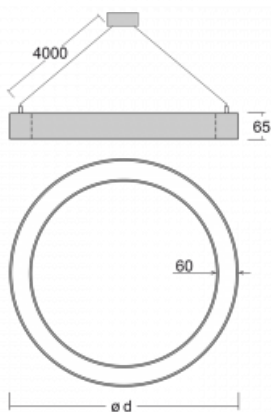

Svítidlo

Rotao60

227-581K-10GGD/830, S

Designové kruhové svítidlo Rotao60 nabídne velkou variaci průměrů, díky které velmi dobře pasuje do společenských a obchodních prostor. Ozdobit s ním můžete ale i obývací pokoj či zasedací místnost. Pokud svítidlo zkombinujete s mikroprismatickou optikou, pak jeho výkon dokáže překvapit i v kanceláři. V případě závěsné varianty svítidla Rotao60 do velikostního průměru 800 mm je svítidlo zavěšeno na nosných lankách, která se sbíhají do středového kalíšku, větší průměry jsou poté zavěšeny na kolmých lankách ke stropu.

Technický výkres

Typ montáže	Závěsné
Typ vyzařování	Přímo-nepřímé
Tvar svítidla	Kruhové
Barva svítidla	Stříbrná
Materiál	Hliník
Životnost	L80/B20 50 000 hodin
Záruka	60 měsíců
Popis svítidla	Svítidlo závěsné
Rozměry	ø 800 mm × 65 mm
Hmotnost	4.7 kg
Světelný zdroj	LED MODUL
Druh optiky	Opálový difusor
Světelný tok*	5410 lm ± 10 %
Teplota chromatičnosti	3000 K teplá bílá
Měrný výkon	102 lm/W
MacAdam zdroje	3
Index podání barev	80
UGR max. X=4H Y=8H, ρ=70,50,20	23.3
Příkon svítidla	53 W ± 10 %
Zapojení svítidla	Stmívatelné DALI
Elektrické napětí	220-240V
Frekvence	50/60Hz