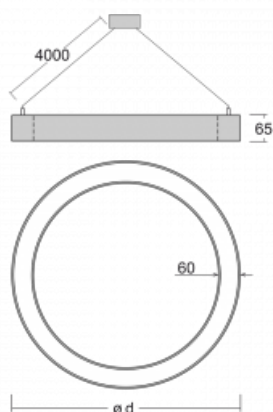

# Rotao60

227-581K-10GGD/830, B

Designové kruhové svítidlo Rotao60 nabídne velkou variaci průměrů, díky které velmi dobře pasuje do společenských a obchodních prostor. Ozdobit s ním můžete ale i obývací pokoj či zasedací místnost. Pokud svítidlo zkombinujete s mikroprismatickou optikou, pak jeho výkon dokáže překvapit i v kanceláři. V případě závěsné varianty svítidla Rotao60 do velikostního průměru 800 mm je svítidlo zavěšeno na nosných lankách, která se sbíhají do středového kalíšku, větší průměry jsou poté zavěšeny na kolmých lankách ke stropu.

## Technický výkres

Typ montáže	Závěsné
Typ vyzařování	Přímo-nepřímé
Tvar svítidla	Kruhové
Barva svítidla	Černá
Materiál	Hliník
Životnost	L80/B20 50 000 hodin
Záruka	5 let
Popis svítidla	Svítidlo závěsné
Rozměry	ø 800 mm × 65 mm
Hmotnost	4.7 kg
Světelný zdroj	LED MODUL
Druh optiky	Opálový difusor
Světelný tok*	5020 lm
Teplota chromatičnosti	3000 K teplá bílá
Měrný výkon	95 lm/W
MacAdam zdroje	3
Index podání barev	80
UGR max. X=4H Y=8H, ρ=70,50,20	23.3
Příkon svítidla*	53 W
Zapojení svítidla	DALI
Elektrické napětí	220-240V
Frekvence	50/60Hz