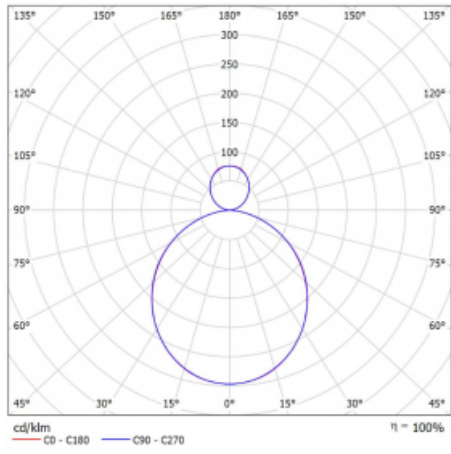

Svítidlo

Rotao60

227-581K-10GEE/840, W

Designové kruhové svítidlo Rotao60 nabídne velkou variaci průměrů, díky které velmi dobře pasuje do společenských a obchodních prostor. Ozdobit s ním můžete ale i obývací pokoj či zasedací místnost. Pokud svítidlo zkombinujete s mikroprismatickou optikou, pak jeho výkon dokáže překvapit i v kanceláři. V případě závěsné varianty svítidla Rotao60 do velikostního průměru 800 mm je svítidlo zavěšeno na nosných lankách, která se sbíhají do středového kalíšku, větší průměry jsou poté zavěšeny na kolmých lankách ke stropu.

Technický výkres

Typ montáže	Závěsné
Typ vyzařování	Přímo-nepřímé
Tvar svítidla	Kruhové
Barva svítidla	Bílá
Materiál	Hliník
Životnost	L80/B20 50 000 hodin
Záruka	5 let
Popis svítidla	Svítidlo závěsné
Rozměry	ø 800 mm × 65 mm
Hmotnost	4.5 kg
Světelný zdroj	LED MODUL
Druh optiky	Opálový difusor
Světelný tok*	4450 lm
Teplota chromatičnosti	4000 K studená bílá
Měrný výkon	116 lm/W
MacAdam zdroje	3
Index podání barev	80
UGR max. X=4H Y=8H, ρ=70,50,20	22.3
Příkon svítidla*	38.2 W
Zapojení svítidla	ON/OFF
Elektrické napětí	220-240V
Frekvence	50/60Hz

 **CE IP 20**

*±10 %

Křivka

Ke stažení

Montážní návod

Fotografie