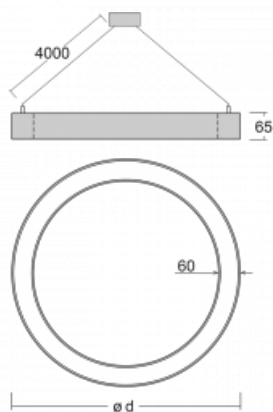

Svítidlo

Rotao60

227-581K-10GEE/840, B

Designové kruhové svítidlo Rotao60 nabídne velkou variaci průměrů, díky které velmi dobře pasuje do společenských a obchodních prostor. Ozdobit s ním můžete ale i obývací pokoj či zasedací místnost. Pokud svítidlo zkombinujete s mikroprismatickou optikou, pak jeho výkon dokáže překvapit i v kanceláři. V případě závěsné varianty svítidla Rotao60 do velikostního průměru 800 mm je svítidlo zavěšeno na nosných lankách, která se sbíhají do středového kalíšku, větší průměry jsou poté zavěšeny na kolmých lankách ke stropu.

Technický výkres

Typ montáže	Závěsné
Typ vyzařování	Přímo-nepřímé
Tvar svítidla	Kruhové
Barva svítidla	Černá
Materiál	Hliník
Životnost	L80/B20 50 000 hodin
Záruka	60 měsíců
Popis svítidla	Svítidlo závěsné
Rozměry	ø 800 mm × 65 mm
Hmotnost	4.5 kg
Světelný zdroj	LED MODUL
Druh optiky	Opálový difusor
Světelný tok*	3840 lm ± 10 %
Teplota chromatičnosti	4000 K studená bílá
Měrný výkon	101 lm/W
MacAdam zdroje	3
Index podání barev	80
UGR max. X=4H Y=8H, ρ=70,50,20	22.3
Příkon svítidla	38.2 W ± 10 %
Zapojení svítidla	Předradník nestmívatelný
Elektrické napětí	220-240V
Frekvence	50/60Hz