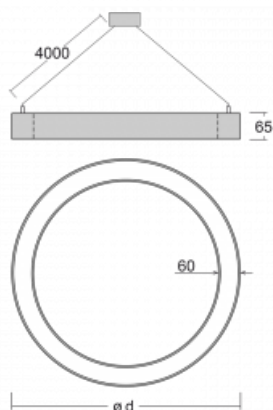

# Rotao60

227-581K-10GEE/830, W

Designové kruhové svítidlo Rotao60 nabídne velkou variaci průměrů, díky které velmi dobře pasuje do společenských a obchodních prostor. Ozdobit s ním můžete ale i obývací pokoj či zasedací místnost. Pokud svítidlo zkombinujete s mikroprismatickou optikou, pak jeho výkon dokáže překvapit i v kanceláři. V případě závěsné varianty svítidla Rotao60 do velikostního průměru 800 mm je svítidlo zavěšeno na nosných lankách, která se sbíhají do středového kalíšku, větší průměry jsou poté zavěšeny na kolmých lankách ke stropu.

## Technický výkres

Typ montáže	Závěsné
Typ vyzařování	Přímo-nepřímé
Tvar svítidla	Kruhové
Barva svítidla	Bílá
Materiál	Hliník
Životnost	L80/B20 50 000 hodin
Záruka	5 let
Popis svítidla	Svítidlo závěsné
Rozměry	ø 800 mm × 65 mm
Hmotnost	4.5 kg
Světelný zdroj	LED MODUL
Druh optiky	Opálový difusor
Světelný tok*	4240 lm
Teplota chromatičnosti	3000 K teplá bílá
Měrný výkon	111 lm/W
MacAdam zdroje	3
Index podání barev	80
UGR max. X=4H Y=8H, ρ=70,50,20	22.2
Příkon svítidla*	38.2 W
Zapojení svítidla	ON/OFF
Elektrické napětí	220-240V
Frekvence	50/60Hz