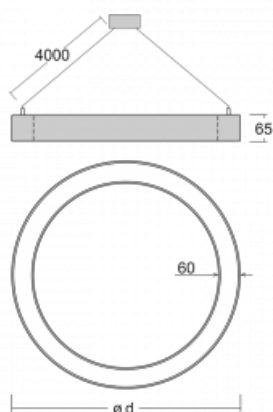

# Rotao60

227-581K-10GEE/830, B

Designové kruhové svítidlo Rotao60 nabídne velkou variaci průměrů, díky které velmi dobře pasuje do společenských a obchodních prostor. Ozdobit s ním můžete ale i obývací pokoj či zasedací místnost. Pokud svítidlo zkombinujete s mikroprismatickou optikou, pak jeho výkon dokáže překvapit i v kanceláři. V případě závěsné varianty svítidla Rotao60 do velikostního průměru 800 mm je svítidlo zavěšeno na nosných lankách, která se sbíhají do středového kalíšku, větší průměry jsou poté zavěšeny na kolmých lankách ke stropu.

**Technický výkres**

Typ montáže	Závěsné
Typ vyzařování	Přímo-nepřímé
Tvar svítidla	Kruhové
Barva svítidla	Černá
Materiál	Hliník
Životnost	L80/B20 50 000 hodin
Záruka	60 měsíců
Popis svítidla	Svítidlo závěsné
Rozměry	ø 800 mm × 65 mm
Hmotnost	4.5 kg
Světelný zdroj	LED MODUL
Druh optiky	Opálový difusor
Světelný tok*	3660 lm ± 10 %
Teplota chromatičnosti	3000 K teplá bílá
Měrný výkon	96 lm/W
MacAdam zdroje	3
Index podání barev	80
UGR max. X=4H Y=8H, ρ=70,50,20	22.2
Příkon svítidla	38.2 W ± 10 %
Zapojení svítidla	Předradník nestmívatelný
Elektrické napětí	220-240V
Frekvence	50/60Hz