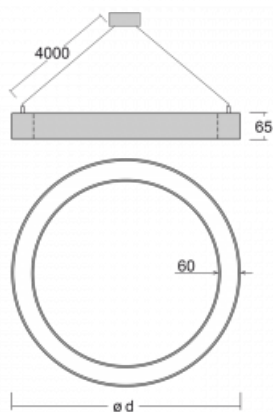

Svítidlo

Rotao60

227-581K-10GED/840, S

Designové kruhové svítidlo Rotao60 nabídne velkou variaci průměrů, díky které velmi dobře pasuje do společenských a obchodních prostor. Ozdobit s ním můžete ale i obývací pokoj či zasedací místnost. Pokud svítidlo zkombinujete s mikroprismatickou optikou, pak jeho výkon dokáže překvapit i v kanceláři. V případě závěsné varianty svítidla Rotao60 do velikostního průměru 800 mm je svítidlo zavěšeno na nosných lankách, která se sbíhají do středového kalíšku, větší průměry jsou poté zavěšeny na kolmých lankách ke stropu.

Technický výkres

Typ montáže	Závěsné
Typ vyzařování	Přímo-nepřímé
Tvar svítidla	Kruhové
Barva svítidla	Stříbrná
Materiál	Hliník
Životnost	L80/B20 50 000 hodin
Záruka	60 měsíců
Popis svítidla	Svítidlo závěsné
Rozměry	ø 800 mm × 65 mm
Hmotnost	4.7 kg
Světelný zdroj	LED MODUL
Druh optiky	Opálový difusor
Světelný tok*	4140 lm ± 10 %
Teplota chromatičnosti	4000 K studená bílá
Měrný výkon	108 lm/W
MacAdam zdroje	3
Index podání barev	80
UGR max. X=4H Y=8H, ρ=70,50,20	22.3
Příkon svítidla	38.2 W ± 10 %
Zapojení svítidla	Stmívatelné DALI
Elektrické napětí	220-240V
Frekvence	50/60Hz