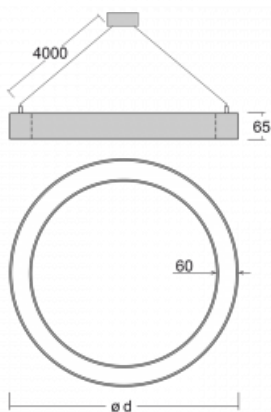

# Rotao60

227-581K-10GED/830, W

Designové kruhové svítidlo Rotao60 nabídne velkou variaci průměrů, díky které velmi dobře pasuje do společenských a obchodních prostor. Ozdobit s ním můžete ale i obývací pokoj či zasedací místnost. Pokud svítidlo zkombinujete s mikroprismatickou optikou, pak jeho výkon dokáže překvapit i v kanceláři. V případě závěsné varianty svítidla Rotao60 do velikostního průměru 800 mm je svítidlo zavěšeno na nosných lankách, která se sbíhají do středového kalíšku, větší průměry jsou poté zavěšeny na kolmých lankách ke stropu.

## Technický výkres

Typ montáže	Závěsné
Typ vyzařování	Přímo-nepřímé
Tvar svítidla	Kruhové
Barva svítidla	Bílá
Materiál	Hliník
Životnost	L80/B20 50 000 hodin
Záruka	60 měsíců
Popis svítidla	Svítidlo závěsné
Rozměry	ø 800 mm × 65 mm
Hmotnost	4.7 kg
Světelný zdroj	LED MODUL
Druh optiky	Opálový difusor
Světelný tok	4240 lm ± 10 %
Teplota chromatičnosti	3000 K teplá bílá
Měrný výkon	111 lm/W
MacAdam zdroje	3
Index podání barev	80
UGR max. X=4H Y=8H, ρ=70,50,20	22.2
Příkon svítidla	38.2 W ± 10 %
Zapojení svítidla	Stmívatelné DALI
Elektrické napětí	220-240V
Frekvence	50/60Hz