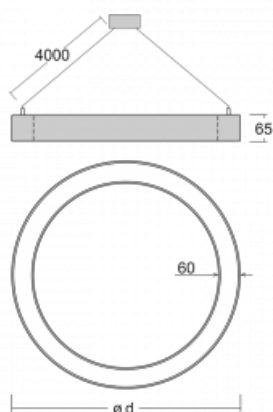

Svítidlo

Rotao60

227-581K-10GED/830, S

Designové kruhové svítidlo Rotao60 nabídne velkou variaci průměrů, díky které velmi dobře pasuje do společenských a obchodních prostor. Ozdobit s ním můžete ale i obývací pokoj či zasedací místnost. Pokud svítidlo zkombinujete s mikroprismatickou optikou, pak jeho výkon dokáže překvapit i v kanceláři. V případě závěsné varianty svítidla Rotao60 do velikostního průměru 800 mm je svítidlo zavěšeno na nosných lankách, která se sbíhají do středového kalíšku, větší průměry jsou poté zavěšeny na kolmých lankách ke stropu.

Technický výkres

Typ montáže	Závěsné
Typ vyzařování	Přímo-nepřímé
Tvar svítidla	Kruhové
Barva svítidla	Stříbrná
Materiál	Hliník
Životnost	L80/B20 50 000 hodin
Záruka	60 měsíců
Popis svítidla	Svítidlo závěsné
Rozměry	ø 800 mm × 65 mm
Hmotnost	4.7 kg
Světelný zdroj	LED MODUL
Druh optiky	Opálový difusor
Světelný tok*	3950 lm ± 10 %
Teplota chromatičnosti	3000 K teplá bílá
Měrný výkon	103 lm/W
MacAdam zdroje	3
Index podání barev	80
UGR max. X=4H Y=8H, ρ=70,50,20	22.2
Příkon svítidla	38.2 W ± 10 %
Zapojení svítidla	Stmívatelné DALI
Elektrické napětí	220-240V
Frekvence	50/60Hz