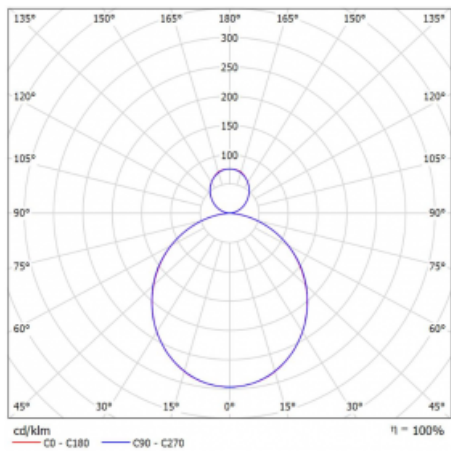

Svítidlo

Rotao60

227-581K-10GED/830, B

Designové kruhové svítidlo Rotao60 nabídne velkou variaci průměrů, díky které velmi dobře pasuje do společenských a obchodních prostor. Ozdobit s ním můžete ale i obývací pokoj či zasedací místnost. Pokud svítidlo zkombinujete s mikroprismatickou optikou, pak jeho výkon dokáže překvapit i v kanceláři. V případě závěsné varianty svítidla Rotao60 do velikostního průměru 800 mm je svítidlo zavěšeno na nosných lankách, která se sbíhají do středového kalíšku, větší průměry jsou poté zavěšeny na kolmých lankách ke stropu.

Technický výkres

Typ montáže	Závěsné
Typ vyzařování	Přímo-nepřímé
Tvar svítidla	Kruhové
Barva svítidla	Černá
Materiál	Hliník
Životnost	L80/B20 50 000 hodin
Záruka	5 let
Popis svítidla	Svítidlo závěsné
Rozměry	ø 800 mm × 65 mm
Hmotnost	4.7 kg
Světelný zdroj	LED MODUL
Druh optiky	Opálový difusor
Světelný tok*	3660 lm
Teplota chromatičnosti	3000 K teplá bílá
Měrný výkon	96 lm/W
MacAdam zdroje	3
Index podání barev	80
UGR max. X=4H Y=8H, ρ=70,50,20	22.2
Příkon svítidla*	38.2 W
Zapojení svítidla	DALI
Elektrické napětí	220-240V
Frekvence	50/60Hz

IP 20

*±10 %

Křivka

Ke stažení[Montážní návod](#)[Fotografie](#)