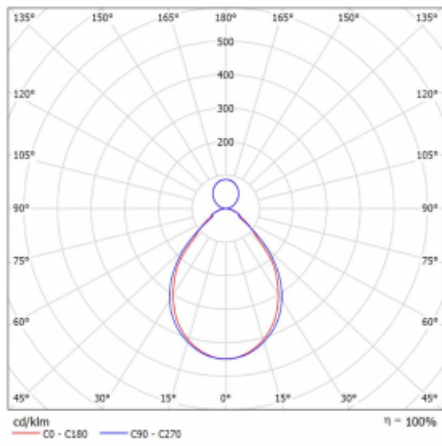

Svítidlo

Rotao60

227-581I-10GGE/830, W

Designové kruhové svítidlo Rotao60 nabídne velkou variaci průměrů, díky které velmi dobře pasuje do společenských a obchodních prostor. Ozdobit s ním můžete ale i obývací pokoj či zasedací místnost. Pokud svítidlo zkombinujete s mikroprismatickou optikou, pak jeho výkon dokáže překvapit i v kanceláři. V případě závěsné varianty svítidla Rotao60 do velikostního průměru 800 mm je svítidlo zavěšeno na nosných lankách, která se sbíhají do středového kalíšku, větší průměry jsou poté zavěšeny na kolmých lankách ke stropu.

Technický výkres

Typ montáže	Závěsné
Typ vyzařování	Přímo-nepřímé
Tvar svítidla	Kruhové
Barva svítidla	Bílá
Materiál	Hliník
Životnost	L80/B20 50 000 hodin
Záruka	5 let
Popis svítidla	Svítidlo závěsné
Rozměry	ø 800 mm × 65 mm
Hmotnost	4.5 kg
Světelný zdroj	LED MODUL
Druh optiky	Mikroprisma
Světelný tok*	4950 lm
Teplota chromatičnosti	3000 K teplá bílá
Měrný výkon	93 lm/W
MacAdam zdroje	3
Index podání barev	80
UGR max. X=4H Y=8H, ρ=70,50,20	18.4
Příkon svítidla*	53 W
Zapojení svítidla	ON/OFF
Elektrické napětí	220-240V
Frekvence	50/60Hz

 **CE IP 20**

*±10 %

Křivka

Ke stažení[Montážní návod](#)[Fotografie](#)