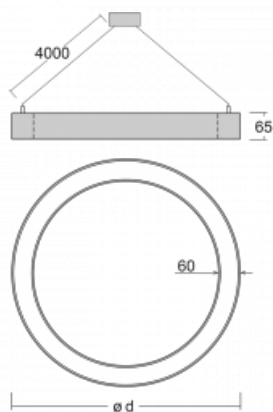

Svítidlo

Rotao60

227-581I-10GGE/830, B

Designové kruhové svítidlo Rotao60 nabídne velkou variaci průměrů, díky které velmi dobře pasuje do společenských a obchodních prostor. Ozdobit s ním můžete ale i obývací pokoj či zasedací místnost. Pokud svítidlo zkombinujete s mikroprismatickou optikou, pak jeho výkon dokáže překvapit i v kanceláři. V případě závěsné varianty svítidla Rotao60 do velikostního průměru 800 mm je svítidlo zavěšeno na nosných lankách, která se sbíhají do středového kalíšku, větší průměry jsou poté zavěšeny na kolmých lankách ke stropu.

Technický výkres

Typ montáže	Závěsné
Typ vyzařování	Přímo-nepřímé
Tvar svítidla	Kruhové
Barva svítidla	Černá
Materiál	Hliník
Životnost	L80/B20 50 000 hodin
Záruka	5 let
Popis svítidla	Svítidlo závěsné
Rozměry	ø 800 mm × 65 mm
Hmotnost	4.5 kg
Světelný zdroj	LED MODUL
Druh optiky	Mikroprisma
Světelný tok*	4180 lm
Teplota chromatičnosti	3000 K teplá bílá
Měrný výkon	79 lm/W
MacAdam zdroje	3
Index podání barev	80
UGR max. X=4H Y=8H, ρ=70,50,20	18.4
Příkon svítidla*	53 W
Zapojení svítidla	ON/OFF
Elektrické napětí	220-240V
Frekvence	50/60Hz

CE IP 20

*±10 %

Křivka

Ke stažení

Montážní návod

Fotografie