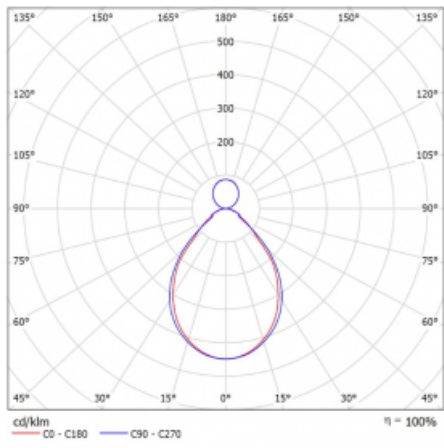

Svítidlo

Rotao60

227-581I-10GGE/830, B

Designové kruhové svítidlo Rotao60 nabídne velkou variaci průměrů, díky které velmi dobře pasuje do společenských a obchodních prostor. Ozdobit s ním můžete ale i obývací pokoj či zasedací místnost. Pokud svítidlo zkombinujete s mikroprismatickou optikou, pak jeho výkon dokáže překvapit i v kanceláři. V případě závěsné varianty svítidla Rotao60 do velikostního průměru 800 mm je svítidlo zavěšeno na nosných lankách, která se sbíhají do středového kalíšku, větší průměry jsou poté zavěšeny na kolmých lankách ke stropu.

Technický výkres

Typ montáže	Závěsné
Typ vyzařování	Přímo-nepřímé
Tvar svítidla	Kruhové
Barva svítidla	Černá
Materiál	Hliník
Životnost	L80/B20 50 000 hodin
Záruka	5 let
Popis svítidla	Svítidlo závěsné
Rozměry	ø 800 mm × 65 mm
Hmotnost	4.5 kg
Světelný zdroj	LED MODUL
Druh optiky	Mikroprisma
Světelný tok*	4180 lm
Teplota chromatičnosti	3000 K teplá bílá
Měrný výkon	79 lm/W
MacAdam zdroje	3
Index podání barev	80
UGR max. X=4H Y=8H, ρ=70,50,20	18.4
Příkon svítidla*	53 W
Zapojení svítidla	ON/OFF
Elektrické napětí	220-240V
Frekvence	50/60Hz

CE IP 20

*±10 %

Křivka

Ke stažení

Montážní návod

Fotografie