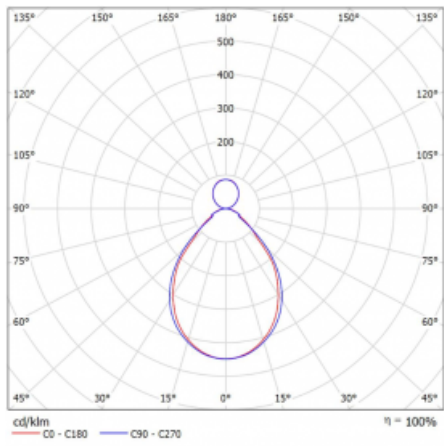

Svítidlo

Rotao60

227-581I-10GGD/840, S

Designové kruhové svítidlo Rotao60 nabídne velkou variaci průměrů, díky které velmi dobře pasuje do společenských a obchodních prostor. Ozdobit s ním můžete ale i obývací pokoj či zasedací místnost. Pokud svítidlo zkombinujete s mikroprismatickou optikou, pak jeho výkon dokáže překvapit i v kanceláři. V případě závěsné varianty svítidla Rotao60 do velikostního průměru 800 mm je svítidlo zavěšeno na nosných lankách, která se sbíhají do středového kalíšku, větší průměry jsou poté zavěšeny na kolmých lankách ke stropu.

Technický výkres

Typ montáže	Závěsné
Typ vyzařování	Přímo-nepřímé
Tvar svítidla	Kruhové
Barva svítidla	Stříbrná
Materiál	Hliník
Životnost	L80/B20 50 000 hodin
Záruka	5 let
Popis svítidla	Svítidlo závěsné
Rozměry	ø 800 mm × 65 mm
Hmotnost	4.7 kg
Světelný zdroj	LED MODUL
Druh optiky	Mikroprisma
Světelný tok*	4790 lm
Teplota chromatičnosti	4000 K studená bílá
Měrný výkon	90 lm/W
MacAdam zdroje	3
Index podání barev	80
UGR max. X=4H Y=8H, ρ=70,50,20	18.6
Příkon svítidla*	53 W
Zapojení svítidla	DALI
Elektrické napětí	220-240V
Frekvence	50/60Hz

 **IP 20**

*±10 %

Křivka

Ke stažení[Montážní návod](#)[Fotografie](#)