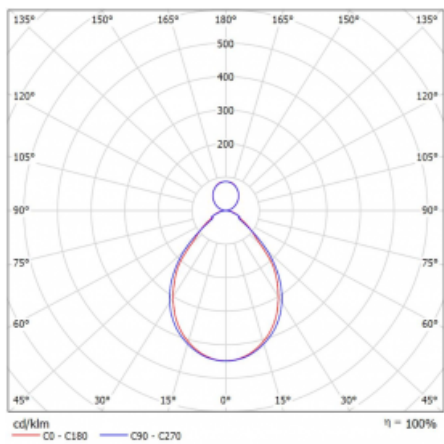

Svítidlo

Rotao60

227-581I-10GGD/830, S

Designové kruhové svítidlo Rotao60 nabídne velkou variaci průměrů, díky které velmi dobře pasuje do společenských a obchodních prostor. Ozdobit s ním můžete ale i obývací pokoj či zasedací místnost. Pokud svítidlo zkombinujete s mikroprismatickou optikou, pak jeho výkon dokáže překvapit i v kanceláři. V případě závěsné varianty svítidla Rotao60 do velikostního průměru 800 mm je svítidlo zavěšeno na nosných lankách, která se sbíhají do středového kalíšku, větší průměry jsou poté zavěšeny na kolmých lankách ke stropu.

Technický výkres

Typ montáže	Závěsné
Typ vyzařování	Přímo-nepřímé
Tvar svítidla	Kruhové
Barva svítidla	Stříbrná
Materiál	Hliník
Životnost	L80/B20 50 000 hodin
Záruka	5 let
Popis svítidla	Svítidlo závěsné
Rozměry	ø 800 mm × 65 mm
Hmotnost	4,7 kg
Světelný zdroj	LED MODUL
Druh optiky	Mikroprisma
Světelný tok*	4560 lm
Teplota chromatičnosti	3000 K teplá bílá
Měrný výkon	86 lm/W
MacAdam zdroje	3
Index podání barev	80
UGR max. X=4H Y=8H, ρ=70,50,20	18,4
Příkon svítidla*	53 W
Zapojení svítidla	DALI
Elektrické napětí	220-240V
Frekvence	50/60Hz

 **CE** IP 20

*±10 %

Křivka

Ke stažení

Montážní návod

Fotografie