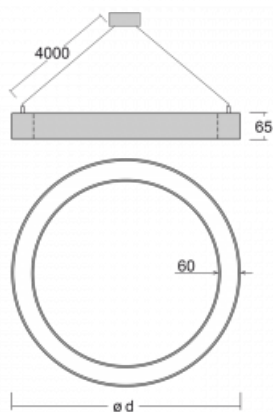

Svítidlo

Rotao60

227-581I-10GEE/840, S

Designové kruhové svítidlo Rotao60 nabídne velikou variaci průměrů, díky které velmi dobře pasuje do společenských a obchodních prostor. Ozdobit s ním můžete ale i obývací pokoj či zasedací místnost. Pokud svítidlo zkombinujete s mikroprismatickou optikou, pak jeho výkon dokáže překvapit i v kanceláři. V případě závěsné varianty svítidla Rotao60 do velikostního průměru 800 mm je svítidlo zavěšeno na nosných lankách, která se sbíhají do středového kalíšku, větší průměry jsou poté zavěšeny na kolmých lankách ke stropu.

Technický výkres

Typ montáže	Závěsné
Typ vyzařování	Přímo-nepřímé
Tvar svítidla	Kruhové
Barva svítidla	Stříbrná
Materiál	Hliník
Životnost	L80/B20 50 000 hodin
Záruka	60 měsíců
Popis svítidla	Svítidlo závěsné
Rozměry	ø 800 mm × 65 mm
Hmotnost	4.5 kg
Světelný zdroj	LED MODUL
Druh optiky	Mikroprisma
Světelný tok*	3490 lm ± 10 %
Teplota chromatičnosti	4000 K studená bílá
Měrný výkon	91 lm/W
MacAdam zdroje	3
Index podání barev	80
UGR max. X=4H Y=8H, ρ=70,50,20	17.5
Příkon svítidla	38.2 W ± 10 %
Zapojení svítidla	Předradník nestmívatelný
Elektrické napětí	220-240V
Frekvence	50/60Hz