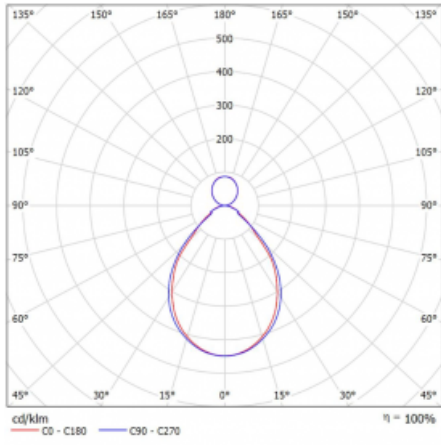

Svítidlo

Rotao60

227-581I-10GEE/840, B

Designové kruhové svítidlo Rotao60 nabídne velkou variaci průměrů, díky které velmi dobře pasuje do společenských a obchodních prostor. Ozdobit s ním můžete ale i obývací pokoj či zasedací místnost. Pokud svítidlo zkombinujete s mikroprismatickou optikou, pak jeho výkon dokáže překvapit i v kanceláři. V případě závěsné varianty svítidla Rotao60 do velikostního průměru 800 mm je svítidlo zavěšeno na nosných lankách, která se sbíhají do středového kalíšku, větší průměry jsou poté zavěšeny na kolmých lankách ke stropu.

Technický výkres

Typ montáže	Závěsné
Typ vyzařování	Přímo-nepřímé
Tvar svítidla	Kruhové
Barva svítidla	Černá
Materiál	Hliník
Životnost	L80/B20 50 000 hodin
Záruka	5 let
Popis svítidla	Svítidlo závěsné
Rozměry	ø 800 mm × 65 mm
Hmotnost	4.5 kg
Světelný zdroj	LED MODUL
Druh optiky	Mikroprisma
Světelný tok*	3200 lm
Teplota chromatičnosti	4000 K studená bílá
Měrný výkon	84 lm/W
MacAdam zdroje	3
Index podání barev	80
UGR max. X=4H Y=8H, ρ=70,50,20	17.5
Příkon svítidla*	38.2 W
Zapojení svítidla	ON/OFF
Elektrické napětí	220-240V
Frekvence	50/60Hz

IP 20

*±10 %

Křivka

Ke stažení[Montážní návod](#)[Fotografie](#)