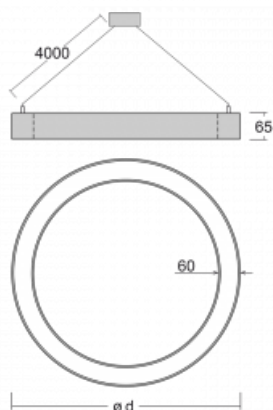

Svítidlo

Rotao60

227-581I-10GEE/830, S

Designové kruhové svítidlo Rotao60 nabídne velkou variaci průměrů, díky které velmi dobře pasuje do společenských a obchodních prostor. Ozdobit s ním můžete ale i obývací pokoj či zasedací místnost. Pokud svítidlo zkombinujete s mikroprismatickou optikou, pak jeho výkon dokáže překvapit i v kanceláři. V případě závěsné varianty svítidla Rotao60 do velikostního průměru 800 mm je svítidlo zavěšeno na nosných lankách, která se sbíhají do středového kalíšku, větší průměry jsou poté zavěšeny na kolmých lankách ke stropu.

Technický výkres

Typ montáže	Závěsné
Typ vyzařování	Přímo-nepřímé
Tvar svítidla	Kruhové
Barva svítidla	Stříbrná
Materiál	Hliník
Životnost	L80/B20 50 000 hodin
Záruka	60 měsíců
Popis svítidla	Svítidlo závěsné
Rozměry	ø 800 mm × 65 mm
Hmotnost	4.5 kg
Světelný zdroj	LED MODUL
Druh optiky	Mikroprisma
Světelný tok*	3330 lm ± 10 %
Teplota chromatičnosti	3000 K teplá bílá
Měrný výkon	87 lm/W
MacAdam zdroje	3
Index podání barev	80
UGR max. X=4H Y=8H, ρ=70,50,20	17.3
Příkon svítidla	38.2 W ± 10 %
Zapojení svítidla	Předřadník nestmívatelný
Elektrické napětí	220-240V
Frekvence	50/60Hz