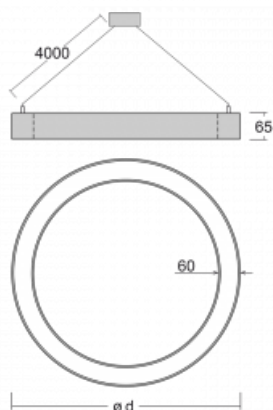

# Rotao60

227-581I-10GED/840, W

Designové kruhové svítidlo Rotao60 nabídne velkou variaci průměrů, díky které velmi dobře pasuje do společenských a obchodních prostor. Ozdobit s ním můžete ale i obývací pokoj či zasedací místnost. Pokud svítidlo zkombinujete s mikroprismatickou optikou, pak jeho výkon dokáže překvapit i v kanceláři. V případě závěsné varianty svítidla Rotao60 do velikostního průměru 800 mm je svítidlo zavěšeno na nosných lankách, která se sbíhají do středového kalíšku, větší průměry jsou poté zavěšeny na kolmých lankách ke stropu.

## Technický výkres

Typ montáže	Závěsné
Typ vyzařování	Přímo-nepřímé
Tvar svítidla	Kruhové
Barva svítidla	Bílá
Materiál	Hliník
Životnost	L80/B20 50 000 hodin
Záruka	5 let
Popis svítidla	Svítidlo závěsné
Rozměry	ø 800 mm × 65 mm
Hmotnost	4.7 kg
Světelný zdroj	LED MODUL
Druh optiky	Mikroprisma
Světelný tok*	3790 lm
Teplota chromatičnosti	4000 K studená bílá
Měrný výkon	99 lm/W
MacAdam zdroje	3
Index podání barev	80
UGR max. X=4H Y=8H, ρ=70,50,20	17.5
Příkon svítidla*	38.2 W
Zapojení svítidla	DALI
Elektrické napětí	220-240V
Frekvence	50/60Hz