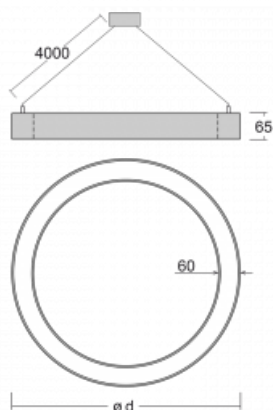

# Rotao60

227-581I-10GED/840, W

Designové kruhové svítidlo Rotao60 nabídne velkou variaci průměrů, díky které velmi dobře pasuje do společenských a obchodních prostor. Ozdobit s ním můžete ale i obývací pokoj či zasedací místnost. Pokud svítidlo zkombinujete s mikroprismatickou optikou, pak jeho výkon dokáže překvapit i v kanceláři. V případě závěsné varianty svítidla Rotao60 do velikostního průměru 800 mm je svítidlo zavěšeno na nosných lankách, která se sbíhají do středového kalíšku, větší průměry jsou poté zavěšeny na kolmých lankách ke stropu.

## Technický výkres

Typ montáže	Závěsné
Typ vyzařování	Přímo-nepřímé
Tvar svítidla	Kruhové
Barva svítidla	Bílá
Materiál	Hliník
Životnost	L80/B20 50 000 hodin
Záruka	60 měsíců
Popis svítidla	Svítidlo závěsné
Rozměry	ø 800 mm × 65 mm
Hmotnost	4.7 kg
Světelný zdroj	LED MODUL
Druh optiky	Mikroprisma
Světelný tok*	3790 lm ± 10 %
Teplota chromatičnosti	4000 K studená bílá
Měrný výkon	99 lm/W
MacAdam zdroje	3
Index podání barev	80
UGR max. X=4H Y=8H, ρ=70,50,20	17.5
Příkon svítidla	38.2 W ± 10 %
Zapojení svítidla	Stmívatelné DALI
Elektrické napětí	220-240V
Frekvence	50/60Hz