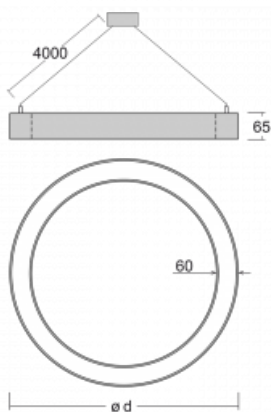

Svítidlo

Rotao60

227-581I-10GED/840, B

Designové kruhové svítidlo Rotao60 nabídne velikou variaci průměrů, díky které velmi dobře pasuje do společenských a obchodních prostor. Ozdobit s ním můžete ale i obývací pokoj či zasedací místnost. Pokud svítidlo zkombinujete s mikroprismatickou optikou, pak jeho výkon dokáže překvapit i v kanceláři. V případě závěsné varianty svítidla Rotao60 do velikostního průměru 800 mm je svítidlo zavěšeno na nosných lankách, která se sbíhají do středového kalíšku, větší průměry jsou poté zavěšeny na kolmých lankách ke stropu.

Technický výkres

Typ montáže	Závěsné
Typ vyzařování	Přímo-nepřímé
Tvar svítidla	Kruhové
Barva svítidla	Černá
Materiál	Hliník
Životnost	L80/B20 50 000 hodin
Záruka	5 let
Popis svítidla	Svítidlo závěsné
Rozměry	ø 800 mm × 65 mm
Hmotnost	4.7 kg
Světelný zdroj	LED MODUL
Druh optiky	Mikroprisma
Světelný tok*	3200 lm
Teplota chromatičnosti	4000 K studená bílá
Měrný výkon	84 lm/W
MacAdam zdroje	3
Index podání barev	80
UGR max. X=4H Y=8H, ρ=70,50,20	17.5
Příkon svítidla*	38.2 W
Zapojení svítidla	DALI
Elektrické napětí	220-240V
Frekvence	50/60Hz