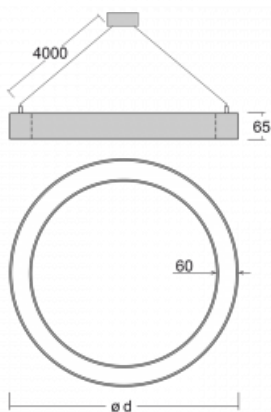

# Rotao60

227-581I-10GED/830, B

Designové kruhové svítidlo Rotao60 nabídne velkou variaci průměrů, díky které velmi dobře pasuje do společenských a obchodních prostor. Ozdobit s ním můžete ale i obývací pokoj či zasedací místnost. Pokud svítidlo zkombinujete s mikroprismatickou optikou, pak jeho výkon dokáže překvapit i v kanceláři. V případě závěsné varianty svítidla Rotao60 do velikostního průměru 800 mm je svítidlo zavěšeno na nosných lankách, která se sbíhají do středového kalíšku, větší průměry jsou poté zavěšeny na kolmých lankách ke stropu.

## Technický výkres

Typ montáže	Závěsné
Typ vyzařování	Přímo-nepřímé
Tvar svítidla	Kruhové
Barva svítidla	Černá
Materiál	Hliník
Životnost	L80/B20 50 000 hodin
Záruka	5 let
Popis svítidla	Svítidlo závěsné
Rozměry	ø 800 mm × 65 mm
Hmotnost	4.7 kg
Světelný zdroj	LED MODUL
Druh optiky	Mikroprisma
Světelný tok*	3050 lm
Teplota chromatičnosti	3000 K teplá bílá
Měrný výkon	80 lm/W
MacAdam zdroje	3
Index podání barev	80
UGR max. X=4H Y=8H, ρ=70,50,20	17.3
Příkon svítidla*	38.2 W
Zapojení svítidla	DALI
Elektrické napětí	220-240V
Frekvence	50/60Hz