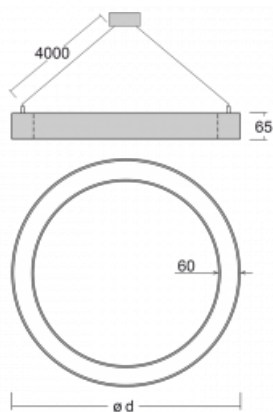

Svítidlo

Rotao60

227-561K-10GGE/840, W

Designové kruhové svítidlo Rotao60 nabídne velkou variaci průměrů, díky které velmi dobře pasuje do společenských a obchodních prostor. Ozdobit s ním můžete ale i obývací pokoj či zasedací místnost. Pokud svítidlo zkombinujete s mikroprismatickou optikou, pak jeho výkon dokáže překvapit i v kanceláři. V případě závěsné varianty svítidla Rotao60 do velikostního průměru 800 mm je svítidlo zavěšeno na nosných lankách, která se sbíhají do středového kalíšku, větší průměry jsou poté zavěšeny na kolmých lankách ke stropu.

Technický výkres

Typ montáže	Závěsné
Typ vyzařování	Přímo-nepřímé
Tvar svítidla	Kruhové
Barva svítidla	Bílá
Materiál	Hliník
Životnost	L80/B20 50 000 hodin
Záruka	5 let
Popis svítidla	Svítidlo závěsné
Rozměry	ø 603 mm × 65 mm
Hmotnost	3.1 kg
Světelný zdroj	LED MODUL
Druh optiky	Opálový difusor
Světelný tok*	4570 lm
Teplota chromatičnosti	4000 K studená bílá
Měrný výkon	115 lm/W
MacAdam zdroje	3
Index podání barev	80
UGR max. X=4H Y=8H, ρ=70,50,20	23.6
Příkon svítidla*	39.7 W
Zapojení svítidla	ON/OFF
Elektrické napětí	220-240V
Frekvence	50/60Hz