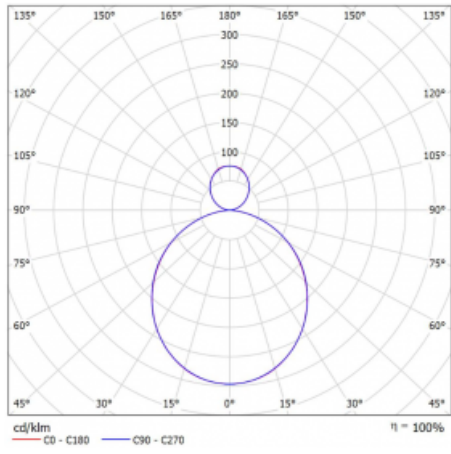

Svítidlo

Rotao60

227-561K-10GGE/840, B

Designové kruhové svítidlo Rotao60 nabídne velkou variaci průměrů, díky které velmi dobře pasuje do společenských a obchodních prostor. Ozdobit s ním můžete ale i obývací pokoj či zasedací místnost. Pokud svítidlo zkombinujete s mikroprismatickou optikou, pak jeho výkon dokáže překvapit i v kanceláři. V případě závěsné varianty svítidla Rotao60 do velikostního průměru 800 mm je svítidlo zavěšeno na nosných lankách, která se sbíhají do středového kalíšku, větší průměry jsou poté zavěšeny na kolmých lankách ke stropu.

Technický výkres

Typ montáže	Závěsné
Typ vyzařování	Přímo-nepřímé
Tvar svítidla	Kruhové
Barva svítidla	Černá
Materiál	Hliník
Životnost	L80/B20 50 000 hodin
Záruka	5 let
Popis svítidla	Svítidlo závěsné
Rozměry	ø 603 mm × 65 mm
Hmotnost	3.1 kg
Světelný zdroj	LED MODUL
Druh optiky	Opálový difusor
Světelný tok*	3900 lm
Teplota chromatičnosti	4000 K studená bílá
Měrný výkon	98 lm/W
MacAdam zdroje	3
Index podání barev	80
UGR max. X=4H Y=8H, ρ=70,50,20	23.6
Příkon svítidla*	39.7 W
Zapojení svítidla	ON/OFF
Elektrické napětí	220-240V
Frekvence	50/60Hz

IP 20

*±10 %

Křivka

Ke stažení[Montážní návod](#)[Fotografie](#)