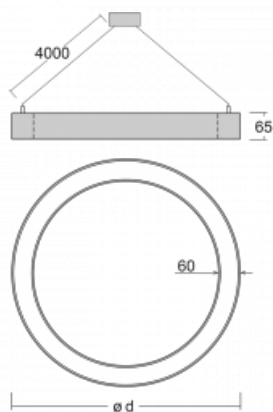

Svítidlo

Rotao60

227-561K-10GGE/840, B

Designové kruhové svítidlo Rotao60 nabídne velkou variaci průměrů, díky které velmi dobře pasuje do společenských a obchodních prostor. Ozdobit s ním můžete ale i obývací pokoj či zasedací místnost. Pokud svítidlo zkombinujete s mikroprismatickou optikou, pak jeho výkon dokáže překvapit i v kanceláři. V případě závěsné varianty svítidla Rotao60 do velikostního průměru 800 mm je svítidlo zavěšeno na nosných lankách, která se sbíhají do středového kalíšku, větší průměry jsou poté zavěšeny na kolmých lankách ke stropu.

Technický výkres

Typ montáže	Závěsné
Typ vyzařování	Přímo-nepřímé
Tvar svítidla	Kruhové
Barva svítidla	Černá
Materiál	Hliník
Životnost	L80/B20 50 000 hodin
Záruka	5 let
Popis svítidla	Svítidlo závěsné
Rozměry	ø 603 mm × 65 mm
Hmotnost	3.1 kg
Světelný zdroj	LED MODUL
Druh optiky	Opálový difusor
Světelný tok*	3900 lm
Teplota chromatičnosti	4000 K studená bílá
Měrný výkon	98 lm/W
MacAdam zdroje	3
Index podání barev	80
UGR max. X=4H Y=8H, ρ=70,50,20	23.6
Příkon svítidla*	39.7 W
Zapojení svítidla	ON/OFF
Elektrické napětí	220-240V
Frekvence	50/60Hz

IP 20

*±10 %

Křivka

Ke stažení[Montážní návod](#)[Fotografie](#)