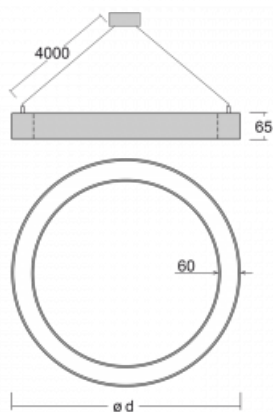

Svítidlo

Rotao60

227-561K-10GGE/830, S

Designové kruhové svítidlo Rotao60 nabídne velkou variaci průměrů, díky které velmi dobře pasuje do společenských a obchodních prostor. Ozdobit s ním můžete ale i obývací pokoj či zasedací místnost. Pokud svítidlo zkombinujete s mikroprismatickou optikou, pak jeho výkon dokáže překvapit i v kanceláři. V případě závěsné varianty svítidla Rotao60 do velikostního průměru 800 mm je svítidlo zavěšeno na nosných lankách, která se sbíhají do středového kalíšku, větší průměry jsou poté zavěšeny na kolmých lankách ke stropu.

Technický výkres

Typ montáže	Závěsné
Typ vyzařování	Přímo-nepřímé
Tvar svítidla	Kruhové
Barva svítidla	Stříbrná
Materiál	Hliník
Životnost	L80/B20 50 000 hodin
Záruka	60 měsíců
Popis svítidla	Svítidlo závěsné
Rozměry	ø 603 mm × 65 mm
Hmotnost	4.6 kg
Světelný zdroj	LED MODUL
Druh optiky	Opálový difusor
Světelný tok*	4060 lm ± 10 %
Teplota chromatičnosti	3000 K teplá bílá
Měrný výkon	102 lm/W
MacAdam zdroje	3
Index podání barev	80
UGR max. X=4H Y=8H, ρ=70,50,20	23.5
Příkon svítidla	39.7 W ± 10 %
Zapojení svítidla	Předradník nestmívatelný
Elektrické napětí	220-240V
Frekvence	50/60Hz