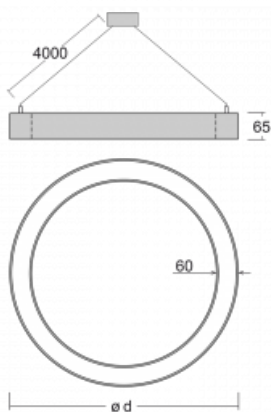

Svítidlo

Rotao60

227-561K-10GGD/840, B

Designové kruhové svítidlo Rotao60 nabídne velikou variaci průměrů, díky které velmi dobře pasuje do společenských a obchodních prostor. Ozdobit s ním můžete ale i obývací pokoj či zasedací místnost. Pokud svítidlo zkombinujete s mikroprismatickou optikou, pak jeho výkon dokáže překvapit i v kanceláři. V případě závěsné varianty svítidla Rotao60 do velikostního průměru 800 mm je svítidlo zavěšeno na nosných lankách, která se sbíhají do středového kalíšku, větší průměry jsou poté zavěšeny na kolmých lankách ke stropu.

Technický výkres

Typ montáže	Závěsné
Typ vyzařování	Přímo-nepřímé
Tvar svítidla	Kruhové
Barva svítidla	Černá
Materiál	Hliník
Životnost	L80/B20 50 000 hodin
Záruka	5 let
Popis svítidla	Svítidlo závěsné
Rozměry	ø 603 mm × 65 mm
Hmotnost	3.2 kg
Světelný zdroj	LED MODUL
Druh optiky	Opálový difusor
Světelný tok*	3900 lm
Teplota chromatičnosti	4000 K studená bílá
Měrný výkon	98 lm/W
MacAdam zdroje	3
Index podání barev	80
UGR max. X=4H Y=8H, ρ=70,50,20	23.6
Příkon svítidla*	39.7 W
Zapojení svítidla	DALI
Elektrické napětí	220-240V
Frekvence	50/60Hz

 **CE IP 20**

*±10 %

Křivka

Ke stažení[Montážní návod](#)[Fotografie](#)